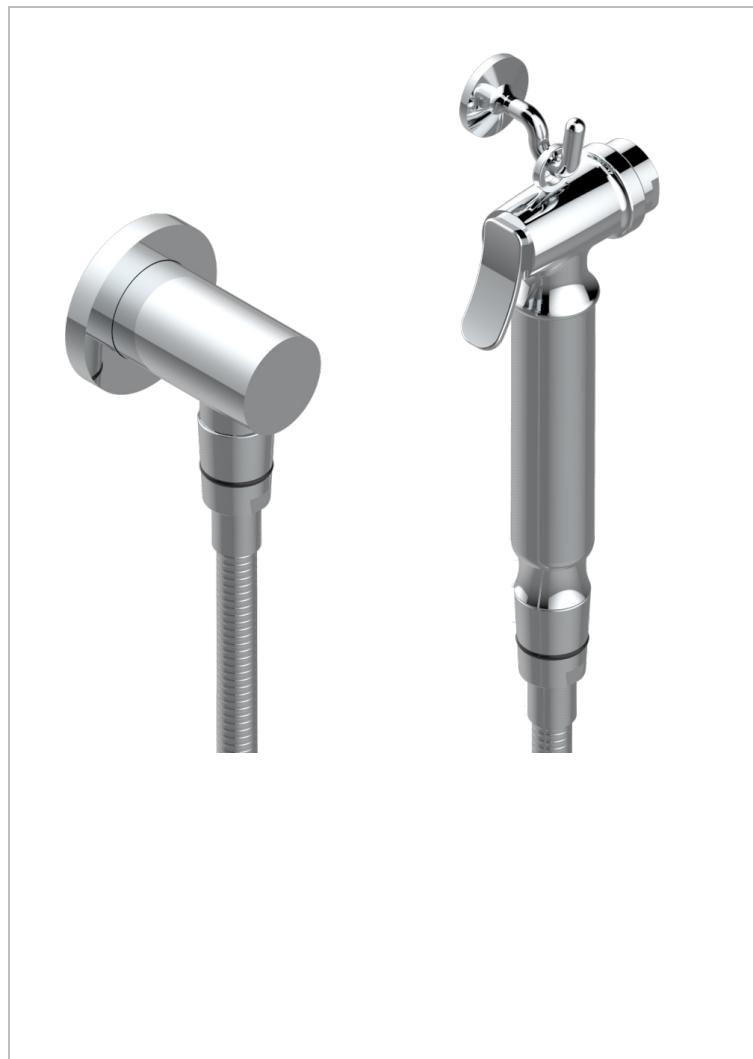

DIPLOMATE С ПРОТОЧЕННЫМИ КОЛЬЦАМИ

U4B-5840/7

THG[®]
PARIS

Душ гигиенический: 1.25 м шланг, крючок, вывод для душа и лейка с клапаном (возможны только следующие покрытия A02, B01, C01, D03, E02, F01, G01, G02)

ХАРАКТЕРИСТИКИ

- Diplomat с проточенными кольцами
- Душ гигиенический: 1.25 м шланг, крючок, вывод для душа и лейка с клапаном (возможны только следующие покрытия A02, B01, C01, D03, E02, F01, G01, G02)

ТЕХНИЧЕСКИЕ ХАРАКТЕРИСТИКИ

- Recommandé : 3 bars (max. 5 bars) - Advised : 43,5 psi (max. 72 psi)
- 9,5 l/min à 3 bars (2.5 gpm at 43.5 psi)

ДОСТУПНЫЕ ВАРИАНТЫ ПОКРЫТИЙ

Золото - F01
Матовый никель - C01
Никель - B01
Хром - A02
Хром/золото - G02