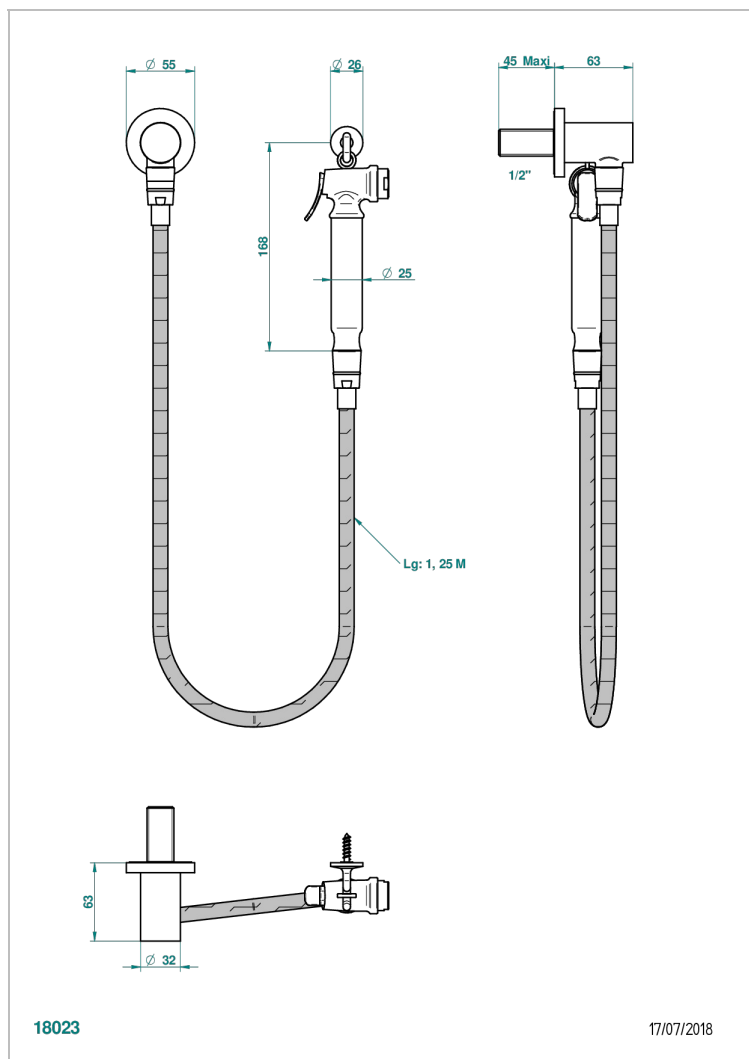

DIPLOMATE С ПРОТОЧЕННЫМИ КОЛЬЦАМИ

U4B-5840/7

THG[®]
PARIS

Душ гигиенический: 1.25 м шланг, крючок, вывод для душа и лейка с клапаном (возможны только следующие покрытия A02, B01, C01, D03, E02, F01, G01, G02)

ХАРАКТЕРИСТИКИ

- Diplomat с проточенными кольцами
- Душ гигиенический: 1.25 м шланг, крючок, вывод для душа и лейка с клапаном (возможны только следующие покрытия A02, B01, C01, D03, E02, F01, G01, G02)

ТЕХНИЧЕСКИЕ ХАРАКТЕРИСТИКИ

- Recommandé : 3 bars (max. 5 bars) - Advised : 43,5 psi (max. 72 psi)
- 9,5 l/min à 3 bars (2.5 gpm at 43.5 psi)

ДОСТУПНЫЕ ВАРИАНТЫ ПОКРЫТИЙ

Золото - F01
Матовый никель - C01
Никель - B01
Хром - A02
Хром/золото - G02