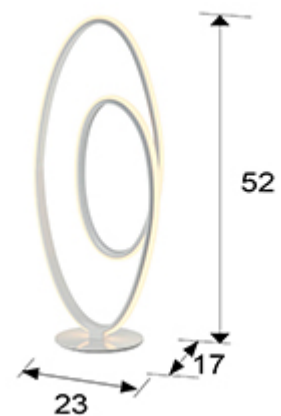

Loop 614259

Настольные лампы

Настольная лампа LED из металла и алюминия с сатинированным белым покрытием, рассеиватель из опалового силикона, 19,5W LED, 960 Lm, 3000 К.

ОБЩАЯ ИНФОРМАЦИЯ

Каталог: i36 Puminación
Страница: 118
Тип: Настольные лампы
Коллекция: Loop

РАЗМЕРЫ

Размеры: ↔ 23,0 ↓ 52,0 ↗ 17,0 cm
Вес: 1,8 Kg

РАЗМЕРЫ УПАКОВКИ

Вес: 2,5 Kg
Объем: 0,0290м³
Размеры: ↔ 24,0 ↓ 58,0 ↗ 21,0 cm

ТЕХНИЧЕСКИЕ ХАРАКТЕРИСТИКИ

Класс электробезопасности: Class 3
максимальная мощность: 19.50W
Напряжение: 24 V
Цветовая температура: 3.000 K
Средний срок службы: 20.000 h
Коэффициент мощности: >0.95
CRI: >80