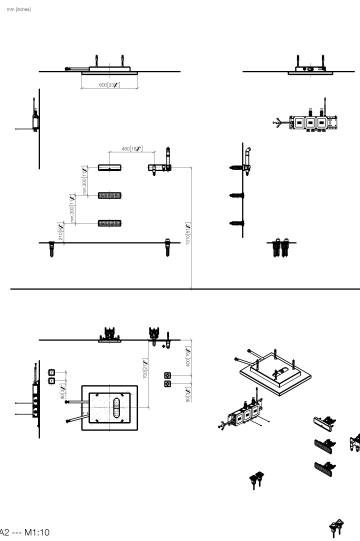

- верхний душ 200 x 160 мм, 99 форсунок
- расход макс. 16 л/мин
- душ для тела 360 x 280 мм, 142 форсунки
- расход макс. 16 л/мин

1x WATER FALL с PEARLSTREAM

- каскад
- регулятор струи с 36 отдельными струями 216 x 10мм
- расход макс. 12 л/мин

- автоматическая защита от ожогов

1x электронные элементы управления (SMART TOOLS)

- 2 органа управления: поворотные регуляторы с электронным управлением температурой и расходом 60 x 60 мм каждый
- 2x элемента управления Дисплейный переключатель с электронной регулировкой точек подачи воды и управлением сценариями, 60x60 мм каждый
- Нет в наличии в США и Канаде вследствие локальных требований. Для более подробной консультации свяжитесь с нами напрямую.

Нержавеющая сталь сатинированная / платина матовая

Для данного артикула требуются комплектующие.

Душ - Comfort Shower

COMFORT SHOWER^{ATT} Flexible Wellness Shower - Нержавеющая сталь сатинированная /

Артикулный номер: 41 321 979-89

размерный чертеж

Все величины в мм / дюймах = мм x 0,0394