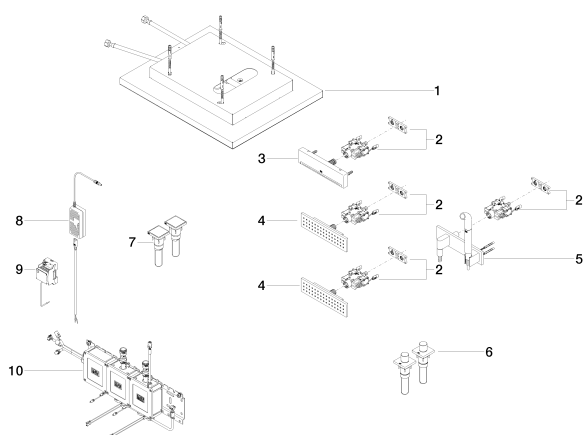

## Душ - Comfort Shower

COMFORT SHOWER<sup>ATT</sup> Flexible Wellness Shower - Нержавеющая сталь сатинированная

Артикульный номер: 41 321 979-89

### Спецификация запасных частей

№	Артикульный №	Наименование	Расходуемое кол-во
1	41 400 979-86	BIG RAIN Дождевая панель для монтажа на потолке или скрытого монтажа - нержавеющая сталь бархатная	1
2	35 315 970 90	eVALVE электронный клапан -	1
3	13 425 979-06	WATER FALL Излив с отдельными струями для настенного монтажа - платина матовая	1
4	36 517 979-06	WATER BAR Боковой душ для скрытого монтажа - платина матовая	1
5	27 838 979-06	Шланг для обливания с накладной панелью - платина матовая	1
6	04 20 97 059 01-06	Элемент управления 140 x 95 x 90 мм - платина матовая	1
7	04 27 98 026 06-06	Элемент управления 138 x 88 x 90 мм - платина матовая	1
8	90 10 01 022 00 90	Принадлежности электрические 135 x 130 x 80 мм -	1
9	09 10 01 153 90	Питание 54 x 90 x 62 мм -	1
10	90 11 11 060 08 90	COMFORT SHOWER <sup>ATT</sup> Блок управления -	1