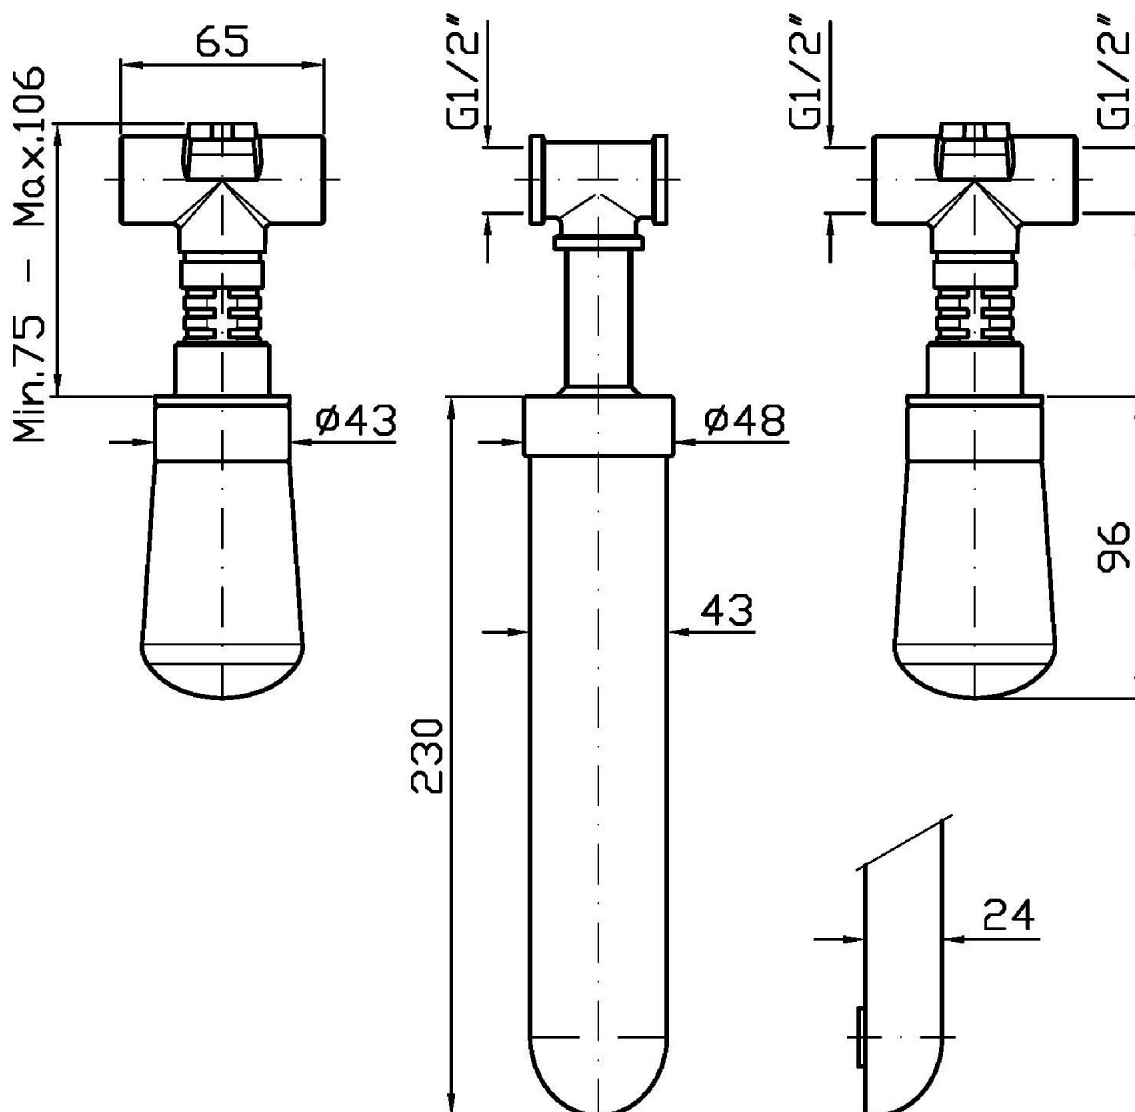

R99504

Parte incasso con elementi liberi, distanza variabile / Built-in part, not assembled, variable distance.

Finiture / Finishes

Cromo / Chrome

Metal Black / Metal Black

C50

PVD Oro Rosa / PVD
Rose Gold

P70

NUDE

ZNU668

Disegno Complessivo / Overall Drawing

NUDE

ZNU668

Portate / Flowrates (lt/min)

PRESSIONE PRESSURE	1 BAR	2 BAR	3 BAR	4 BAR	5 BAR
LAVABO BASIN	4,3	5,9	6,5	6,5	6,5
P1					
P2					
P3					
P4					
P5					

NUDE

ZNU668

Pesi e Misure / Weights and Sizes

Peso (Kg) Weight (lb)	2,50 (Kg)	5,51 (lb)
Volume test (dc3) - (in3)	7,42 (dc3)	453,10 (in3)
h (mm) - (in)	90,00 (mm)	3,54 (in)
L1 (mm) - (in)	250,00 (mm)	9,84 (in)
L2 (mm) - (in)	330,00 (mm)	12,99 (in)