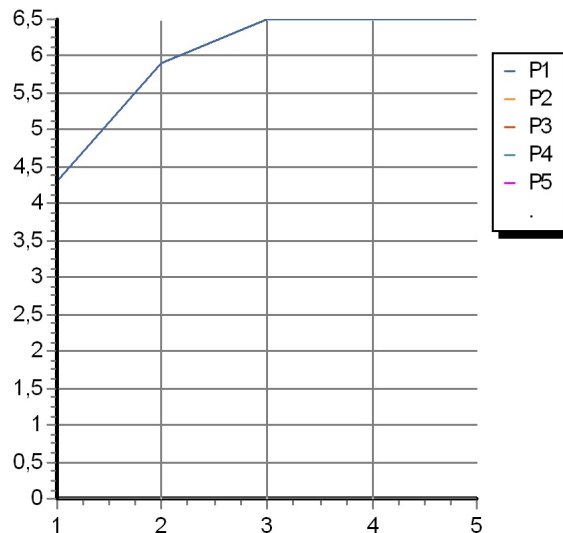

NUDE

ZNU668

Disegno Complessivo / Overall Drawing

NUDE

ZNU668

Portate / Flowrates (lt/min)

PRESSIONE PRESSURE	1 BAR	2 BAR	3 BAR	4 BAR	5 BAR
LAVABO BASIN	4,3	5,9	6,5	6,5	6,5
P1					
P2					
P3					
P4					
P5					

NUDE

ZNU668

Pesi e Misure / Weights and Sizes

Peso (Kg) Weight (lb)	2,50 (Kg)	5,51 (lb)
Volume test (dc3) - (in3)	7,42 (dc3)	453,10 (in3)
h (mm) - (in)	90,00 (mm)	3,54 (in)
L1 (mm) - (in)	250,00 (mm)	9,84 (in)
L2 (mm) - (in)	330,00 (mm)	12,99 (in)