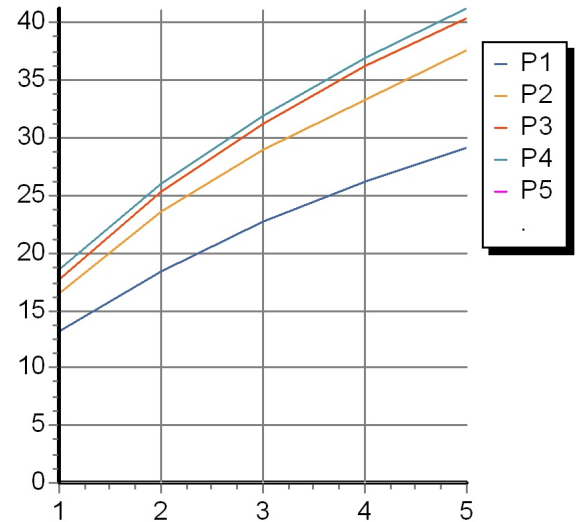

ZON662

Disegno Complessivo / Overall Drawing

ON

ZON662

Esplosi / Exploded

ON

ZON662 Portate / Flowrates (lt/min)

PRESSIONE PRESSURE	1 BAR	2 BAR	3 BAR	4 BAR	5 BAR
1 RUBINETTO APERTO <i>P1</i> 1 STOP VALVE OPEN	13,2	18,4	22,7	26,2	29,2
2 RUBINETTO APERTI <i>P2</i> 2 STOP VALVES OPEN	16,5	23,6	29	33,3	37,6
3 RUBINETTO APERTI <i>P3</i> 3 STOP VALVES OPEN	17,7	25,3	31,3	36,2	40,4
4 RUBINETTO APERTI <i>P4</i> 4 STOP VALVES OPEN	18,5	26	31,9	36,9	41,3
<i>P5</i>					

ON

ZON662 Pesì e Misure / Weights and Sizes

Peso (Kg) Weight (lb)	2,1 (Kg)	4,62966 (lb)
Volume (dc3) - (in3)	15,13 (dc3)	0,000923 (in3)
h (mm) - (in)	140 (mm)	5,511814 (in)
L1 (mm) - (in)	180 (mm)	7,086618 (in)
L2 (mm) - (in)	600 (mm)	23,62206 (in)