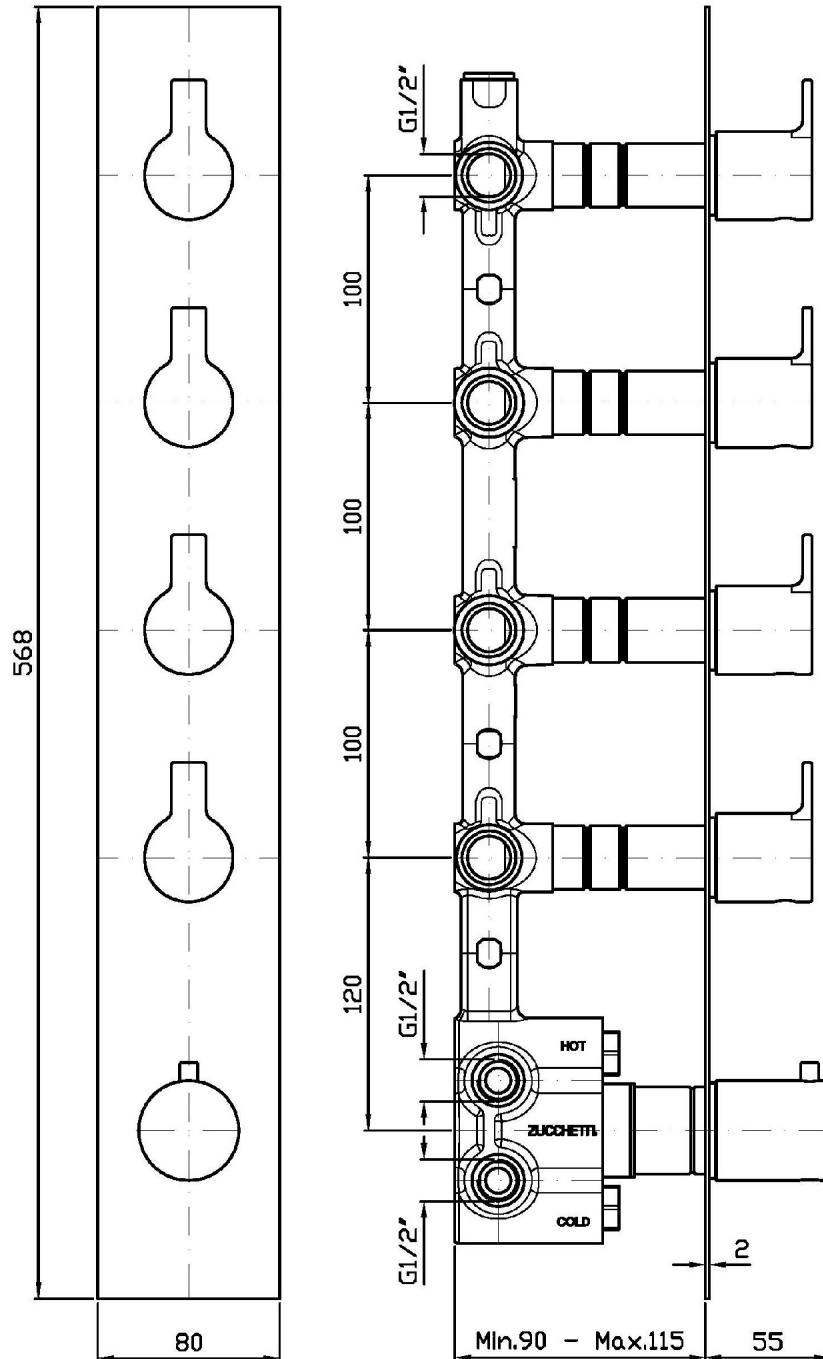

Marchio / Brand ZUCCHETTI

Classe / Class

ON

ON

ZON662

Termostatico incasso doccia con 4 rubinetti d'arresto. / Built-in thermostatic shower mixer with 4 stop valves.

Termostatico incasso doccia da 1/2", con 4 rubinetti d'arresto.

1/2" built-in thermostatic shower mixer with 4 stop valves.

R97823

Parte incasso. / Built-in part.

Finiture / Finishes

Cromo / Chrome

Nickel Spazzolato /
Brushed Nickel

C3

ON

ZON662

Disegno Complessivo / Overall Drawing

ON

ZON662

Esplosi / Exploded

ON

ZON662 Portate / Flowrates (lt/min)

PRESSIONE PRESSURE	1 BAR	2 BAR	3 BAR	4 BAR	5 BAR
1 RUBINETTO APERTO <i>P1</i> 1 STOP VALVE OPEN	13,2	18,4	22,7	26,2	29,2
2 RUBINETTO APERTI <i>P2</i> 2 STOP VALVES OPEN	16,5	23,6	29	33,3	37,6
3 RUBINETTO APERTI <i>P3</i> 3 STOP VALVES OPEN	17,7	25,3	31,3	36,2	40,4
4 RUBINETTO APERTI <i>P4</i> 4 STOP VALVES OPEN	18,5	26	31,9	36,9	41,3
<i>P5</i>					

ON

ZON662 Pesì e Misure / Weights and Sizes

Peso (Kg) Weight (lb)	2,1 (Kg)	4,62966 (lb)
Volume (dc3) - (in3)	15,13 (dc3)	0,000923 (in3)
h (mm) - (in)	140 (mm)	5,511814 (in)
L1 (mm) - (in)	180 (mm)	7,086618 (in)
L2 (mm) - (in)	600 (mm)	23,62206 (in)