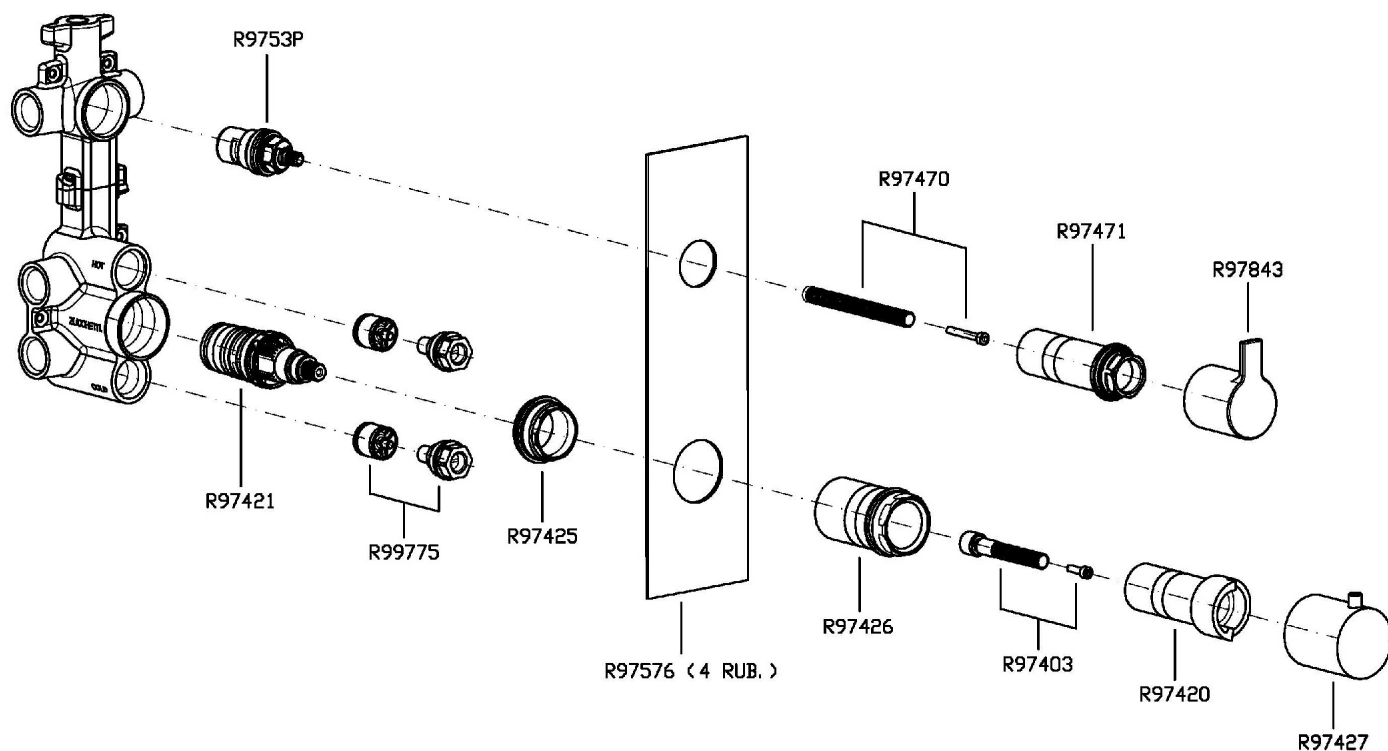

1/2" built-in thermostatic shower mixer with 4 stop valves.

R97823

Parte incasso. / Built-in part.

Finiture / Finishes

Cromo / Chrome

Nickel Spazzolato /
Brushed Nickel

C3

ON

ZON662

Disegno Complessivo / Overall Drawing

ON

ZON662

Esplosi / Exploded

ON

ZON662 Portate / Flowrates (lt/min)

PRESSIONE PRESSURE	1 BAR	2 BAR	3 BAR	4 BAR	5 BAR
1 RUBINETTO APERTO <i>P1</i> 1 STOP VALVE OPEN	13,2	18,4	22,7	26,2	29,2
2 RUBINETTO APERTI <i>P2</i> 2 STOP VALVES OPEN	16,5	23,6	29	33,3	37,6
3 RUBINETTO APERTI <i>P3</i> 3 STOP VALVES OPEN	17,7	25,3	31,3	36,2	40,4
4 RUBINETTO APERTI <i>P4</i> 4 STOP VALVES OPEN	18,5	26	31,9	36,9	41,3
<i>P5</i>					

ON

ZON662 Pesì e Misure / Weights and Sizes

Peso (Kg) Weight (lb)	2,1 (Kg)	4,62966 (lb)
Volume (dc3) - (in3)	15,13 (dc3)	0,000923 (in3)
h (mm) - (in)	140 (mm)	5,511814 (in)
L1 (mm) - (in)	180 (mm)	7,086618 (in)
L2 (mm) - (in)	600 (mm)	23,62206 (in)