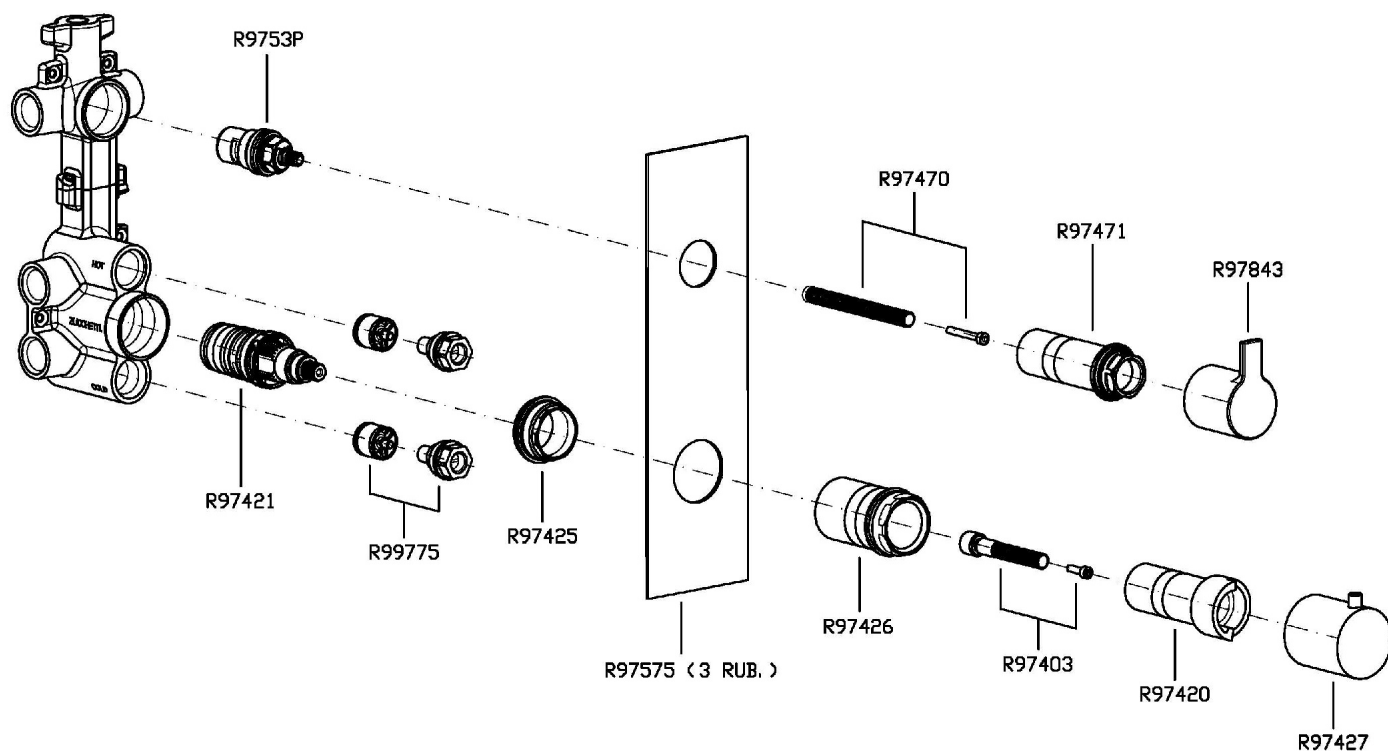

1/2" built-in thermostatic shower mixer with 3 stop valves.

R97822

Parte incasso. / Built-in part.

Finiture / Finishes

Cromo / Chrome

Nickel Spazzolato /
Brushed Nickel

C3

ON

ZON661

Disegno Complessivo / Overall Drawing

ON

ZON661

Esplosi / Exploded

ON

ZON661 Portate / Flowrates (lt/min)

PRESSIONE PRESSURE	1 BAR	2 BAR	3 BAR	4 BAR	5 BAR
1 RUBINETTO APERTO P1 1 STOP VALVE OPEN	13,2	18,4	22,7	26,2	29,2
2 RUBINETTO APERTI P2 2 STOP VALVES OPEN	16,5	23,6	29	33,3	37,6
3 RUBINETTO APERTI P3 3 STOP VALVES OPEN	17,7	25,3	31,3	36,2	40,4
P4					
P5					

ON

ZON661 Pesì e Misure / Weights and Sizes

Peso (Kg) Weight (lb)	1,9 (Kg)	4,18874 (lb)
Volume (dc3) - (in3)	15,98 (dc3)	0,000975 (in3)
h (mm) - (in)	90 (mm)	3,543309 (in)
L1 (mm) - (in)	335 (mm)	13,1889835 (in)
L2 (mm) - (in)	530 (mm)	20,866153 (in)