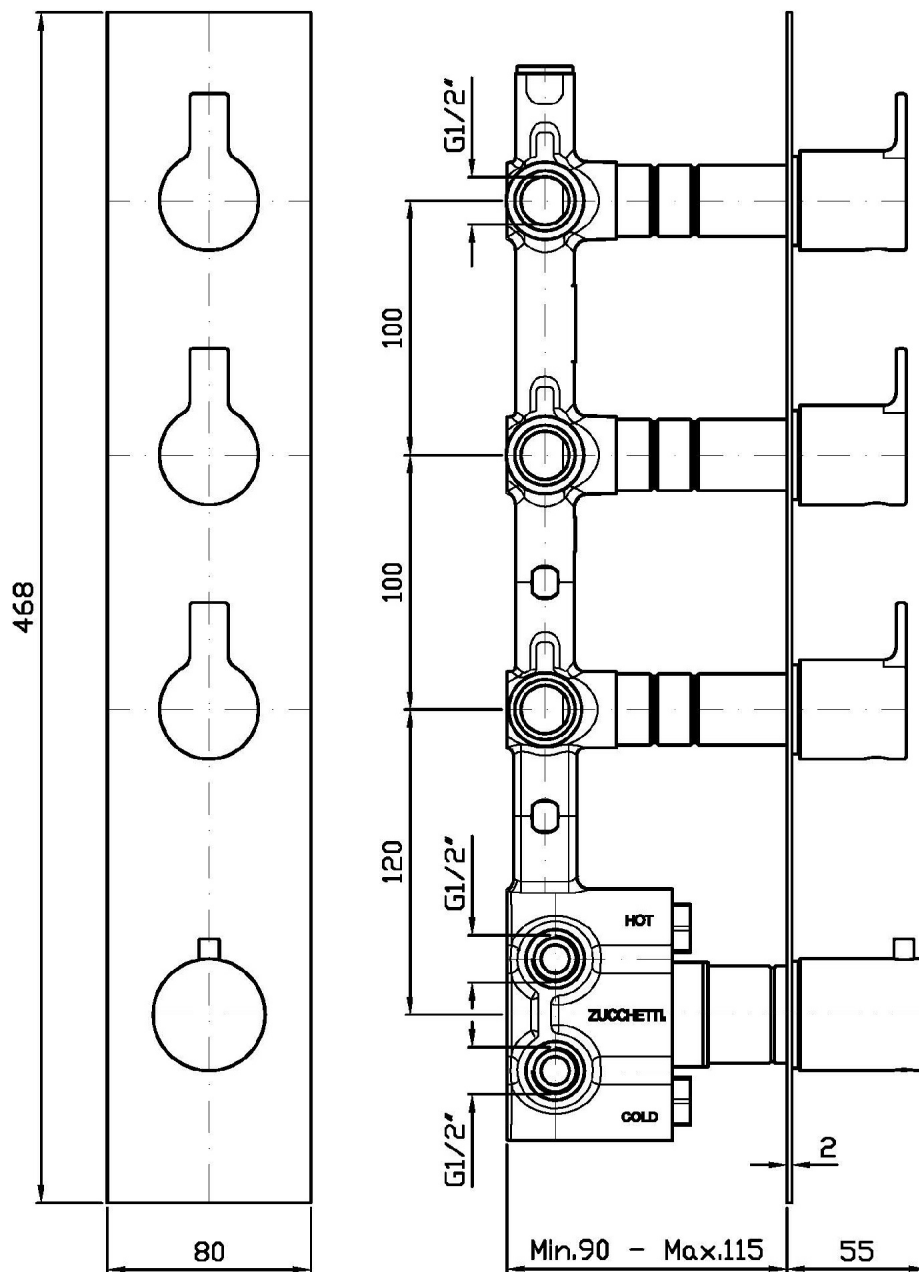

Marchio / Brand ZUCCHETTI

Classe / Class

ON

ON

ZON661

Termostatico incasso doccia con 3 rubinetti d'arresto. / Built-in thermostatic shower mixer with 3 stop valves.

Termostatico incasso doccia da 1/2", con 3 rubinetti d'arresto.

1/2" built-in thermostatic shower mixer with 3 stop valves.

R97822

Parte incasso. / Built-in part.

Finiture / Finishes

Cromo / Chrome

Nickel Spazzolato /
Brushed Nickel

C3

ON

ZON661

Disegno Complessivo / Overall Drawing

ON

ZON661

Esplosi / Exploded

ON

ZON661 Portate / Flowrates (lt/min)

PRESSIONE PRESSURE	1 BAR	2 BAR	3 BAR	4 BAR	5 BAR
1 RUBINETTO APERTO P1 1 STOP VALVE OPEN	13,2	18,4	22,7	26,2	29,2
2 RUBINETTO APERTI P2 2 STOP VALVES OPEN	16,5	23,6	29	33,3	37,6
3 RUBINETTO APERTI P3 3 STOP VALVES OPEN	17,7	25,3	31,3	36,2	40,4
P4					
P5					

ON

ZON661 Pesì e Misure / Weights and Sizes

Peso (Kg) Weight (lb)	1,9 (Kg)	4,18874 (lb)
Volume (dc3) - (in3)	15,98 (dc3)	0,000975 (in3)
h (mm) - (in)	90 (mm)	3,543309 (in)
L1 (mm) - (in)	335 (mm)	13,1889835 (in)
L2 (mm) - (in)	530 (mm)	20,866153 (in)