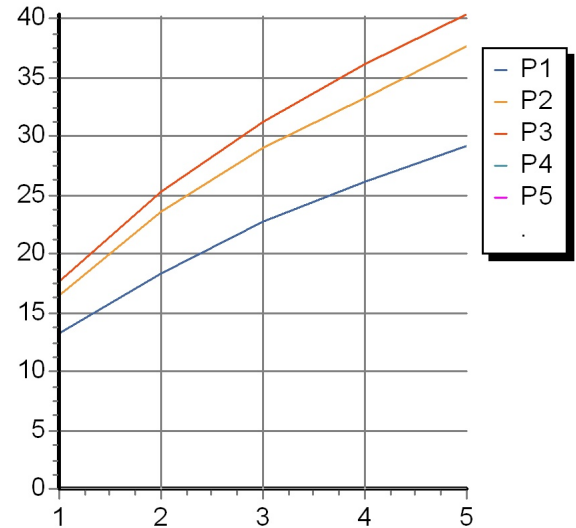

ZON661

Disegno Complessivo / Overall Drawing

ON

ZON661

Esplosi / Exploded

ON

ZON661 Portate / Flowrates (lt/min)

PRESSIONE PRESSURE	1 BAR	2 BAR	3 BAR	4 BAR	5 BAR
1 RUBINETTO APERTO P1 1 STOP VALVE OPEN	13,2	18,4	22,7	26,2	29,2
2 RUBINETTO APERTI P2 2 STOP VALVES OPEN	16,5	23,6	29	33,3	37,6
3 RUBINETTO APERTI P3 3 STOP VALVES OPEN	17,7	25,3	31,3	36,2	40,4
P4					
P5					

ON

ZON661 Pesì e Misure / Weights and Sizes

Peso (Kg) Weight (lb)	1,9 (Kg)	4,18874 (lb)
Volume (dc3) - (in3)	15,98 (dc3)	0,000975 (in3)
h (mm) - (in)	90 (mm)	3,543309 (in)
L1 (mm) - (in)	335 (mm)	13,1889835 (in)
L2 (mm) - (in)	530 (mm)	20,866153 (in)