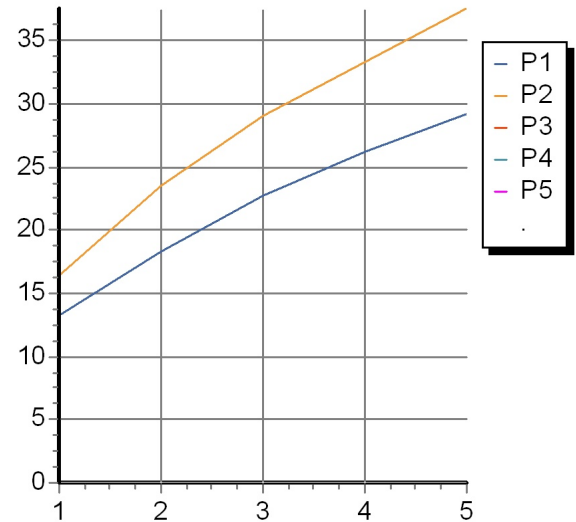

ZON660

Disegno Complessivo / Overall Drawing

ON

ZON660

Esplosi / Exploded

ON

ZON660 Portate / Flowrates (lt/min)

PRESSIONE PRESSURE	1 BAR	2 BAR	3 BAR	4 BAR	5 BAR
1 RUBINETTO APERTO P1 1 STOP VALVE OPEN	13,2	18,4	22,7	26,2	29,2
2 RUBINETTI APERTI P2 2 STOP VALVES OPEN	16,5	23,6	29	33,3	37,6
P3					
P4					
P5					

ON

ZON660 Pesì e Misure / Weights and Sizes

Peso (Kg) Weight (lb)	1,7 (Kg)	3,74782 (lb)
Volume (dc3) - (in3)	11 (dc3)	0,000671 (in3)
h (mm) - (in)	90 (mm)	3,543309 (in)
L1 (mm) - (in)	335 (mm)	13,1889835 (in)
L2 (mm) - (in)	365 (mm)	14,3700865 (in)