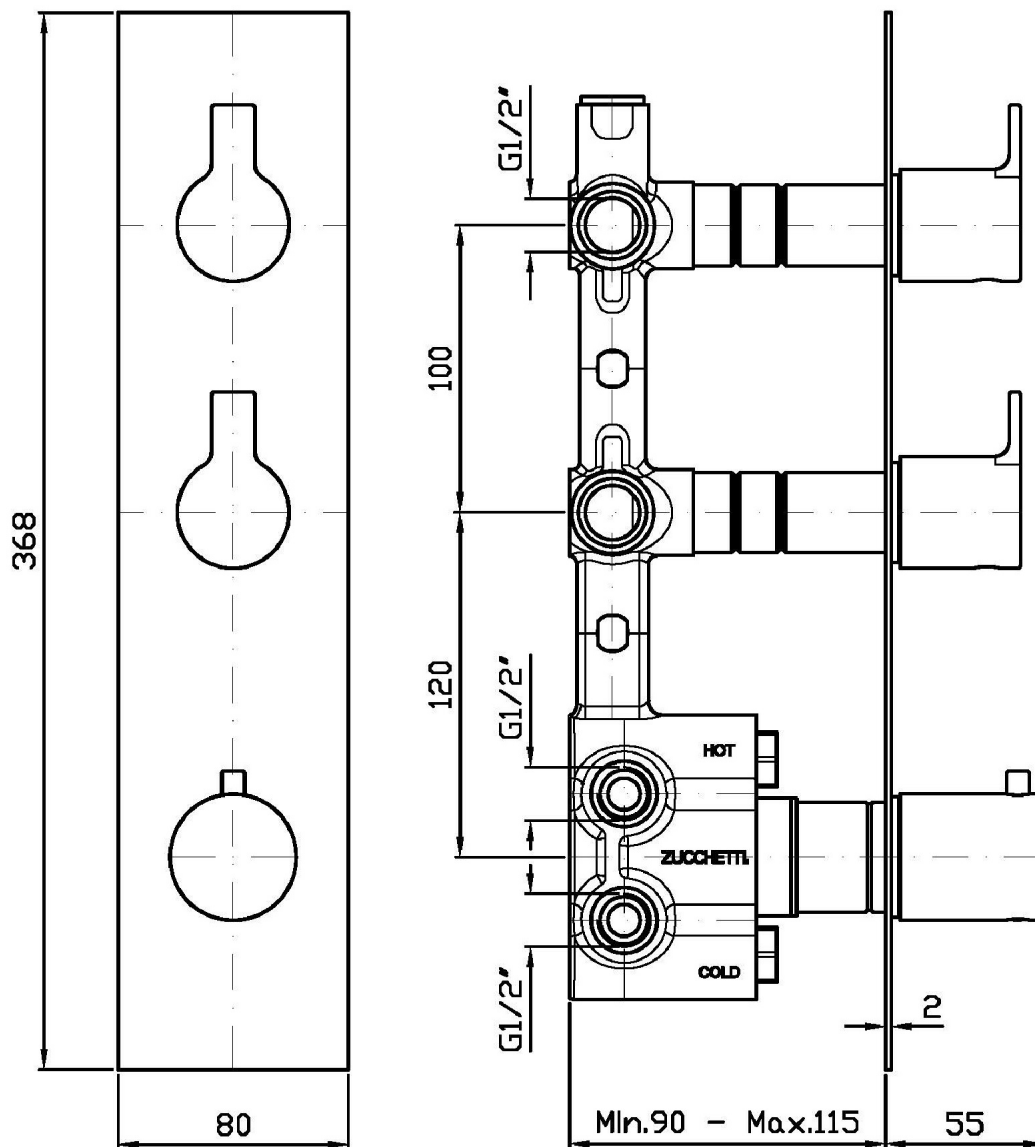

Marchio / Brand ZUCCHETTI

Classe / Class

ON

ON

ZON660

Termostatico incasso doccia con 2 rubinetti d'arresto. / Built-in thermostatic shower mixer with 2 stop valves.

Termostatico incasso doccia da 1/2", con 2 rubinetti d'arresto.

1/2" built-in thermostatic shower mixer with 2 stop valves.

R97821

Parte incasso. / Built-in part.

Finiture / Finishes

Cromo / Chrome

Nickel Spazzolato /
Brushed Nickel

C3

ON

ZON660

Disegno Complessivo / Overall Drawing

ON

ZON660

Esplosi / Exploded

ON

ZON660 Portate / Flowrates (lt/min)

PRESSIONE PRESSURE	1 BAR	2 BAR	3 BAR	4 BAR	5 BAR
1 RUBINETTO APERTO P1 1 STOP VALVE OPEN	13,2	18,4	22,7	26,2	29,2
2 RUBINETTI APERTI P2 2 STOP VALVES OPEN	16,5	23,6	29	33,3	37,6
P3					
P4					
P5					

ON

ZON660 Pesì e Misure / Weights and Sizes

Peso (Kg) Weight (lb)	1,7 (Kg)	3,74782 (lb)
Volume (dc3) - (in3)	11 (dc3)	0,000671 (in3)
h (mm) - (in)	90 (mm)	3,543309 (in)
L1 (mm) - (in)	335 (mm)	13,1889835 (in)
L2 (mm) - (in)	365 (mm)	14,3700865 (in)