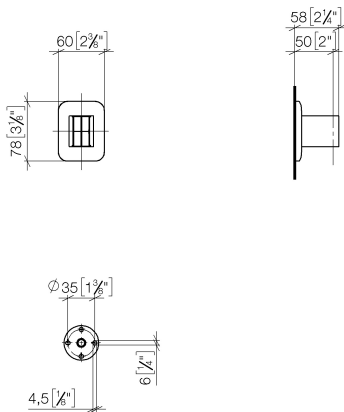

Душ - Различные серии
держатель для душа - платина матовая
Артикулный номер: 28 050 845-06

- розетка 60 x 78 мм

платина матовая

размерный чертеж

mm [inches]

Все величины в мм / дюймах = мм x 0,0394