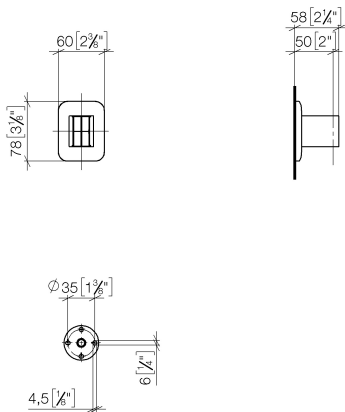

Душ - Различные серии
держатель для душа - платина матовая
Артикульный номер: 28 050 845-06

- розетка 60 x 78 мм

платина матовая

размерный чертеж

mm [inches]

Все величины в мм / дюймах = мм x 0,0394

Душ - Различные серии
держатель для душа - платина матовая
Артикульный номер: 28 050 845-06

Душ - Различные серии
держатель для душа - платина матовая
Артикульный номер: 28 050 845-06

Другие варианты поверхностей

хром
28 050 845-00

хром матовый
28 050 845-93

Другие поверхности по запросу (x-tra Service)