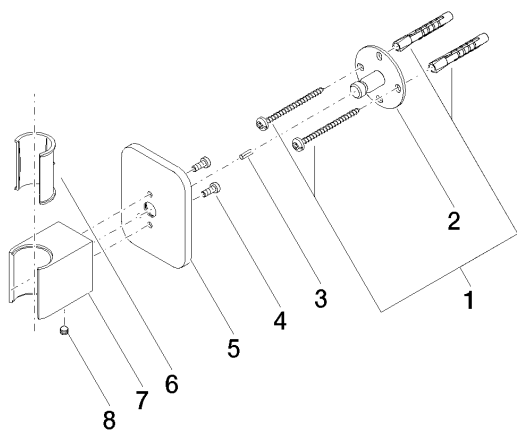

Душ - Различные серии
 держатель для душа - платина матовая
 Артикульный номер: 28 050 845-06

Спецификация запасных частей

№	Артикульный №	Наименование	Расходуемое кол-во
1	05 30 31 025 00 90	Крепление 4,5 x 60 мм -	1
2	09 30 11 041 90	Держатель Ø 45 x 25 мм -	1
3	09 31 11 026 90	Рифленный штифт Ø 5 x 12 мм -	1
4	09 30 30 054 90	Крепление M4 x 10 мм -	2
5	09 27 84 022-06	крышка 60 x 78 x 9 мм - платина матовая	1
6	09 18 40 078 90	Держатель Ø 27,5 x 40,5 мм -	1
7	09 17 20 035-06	Держатель 32 x 40 x 49 мм - платина матовая	1
8	04 31 11 112 00 90	Крепление M5 x 6 мм -	1