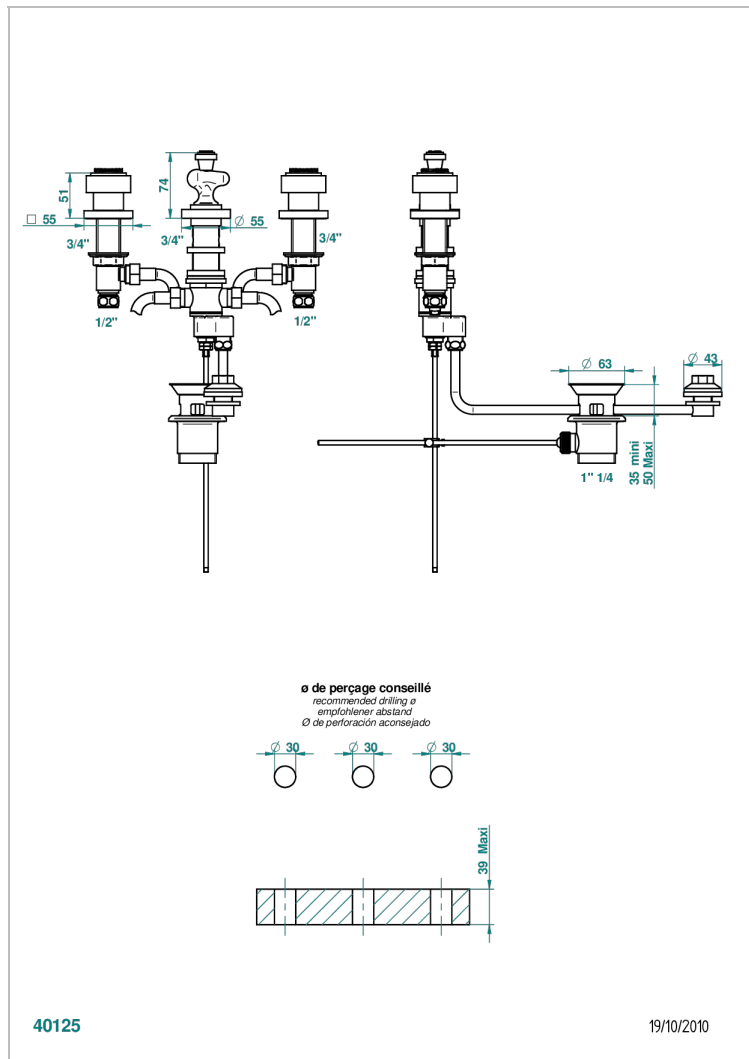

# MASQUE DE FEMME, METAL LISSE

A2U-207

THG<sup>®</sup>  
PARIS

Смеситель для биде на три отверстия с направленным вверх распылителем и донным клапаном

## ХАРАКТЕРИСТИКИ

- Masque de Femme, métal lisse
- Смеситель для биде на три отверстия с направленным вверх распылителем и донным клапаном