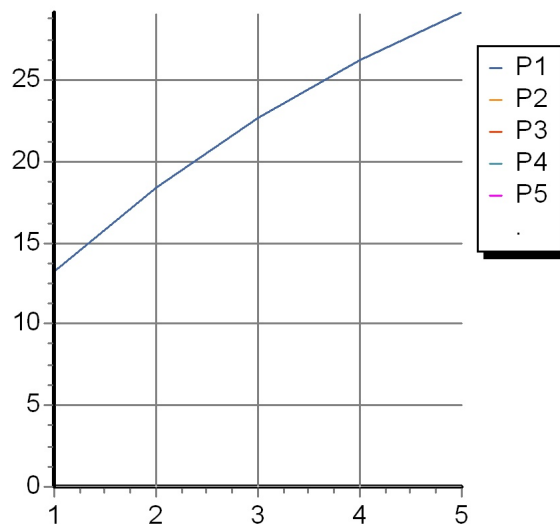

ZON659

Disegno Complessivo / Overall Drawing

ON

ZON659

Esplosi / Exploded

ON

ZON659 Portate / Flowrates (lt/min)

PRESSIONE PRESSURE	1 BAR	2 BAR	3 BAR	4 BAR	5 BAR
1 RUBINETTO APERTO P1 1 STOP VALVE OPEN	13,2	18,4	22,7	26,2	29,2
P2					
P3					
P4					
P5					

ON

ZON659 Pesì e Misure / Weights and Sizes

Peso (Kg) Weight (lb)	1,7 (Kg)	3,74782 (lb)
Volume (dc3) - (in3)	11 (dc3)	0,000671 (in3)
h (mm) - (in)	90 (mm)	3,543309 (in)
L1 (mm) - (in)	335 (mm)	13,1889835 (in)
L2 (mm) - (in)	365 (mm)	14,3700865 (in)