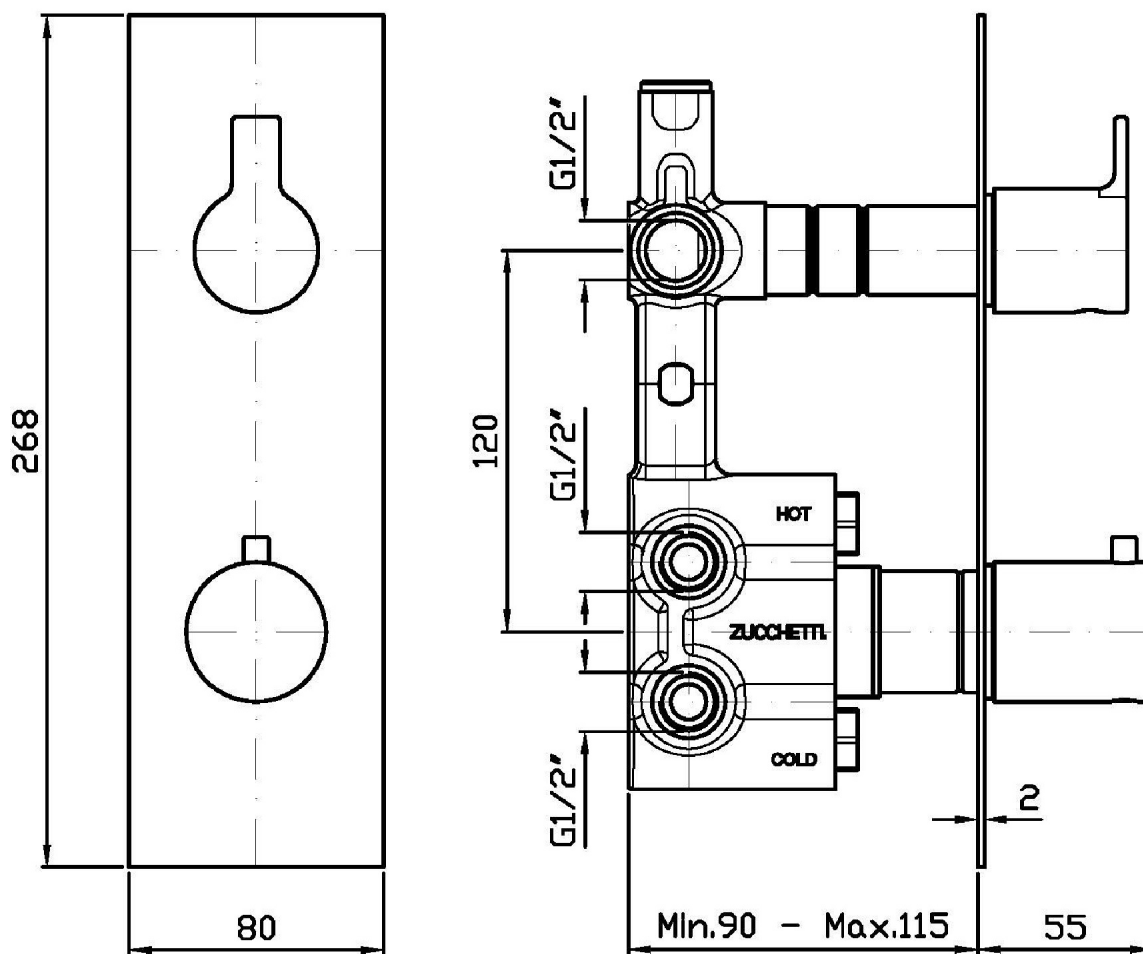

Marchio / Brand ZUCCHETTI

Classe / Class

ON

ON

ZON659

Termostatico incasso doccia con rubinetto d'arresto. / Built-in thermostatic shower mixer with stop valve.

Termostatico incasso doccia da 1/2", con rubinetto d'arresto.

1/2" built-in thermostatic shower mixer with stop valve.

R97820

Parte incasso. / Built-in part.

Finiture / Finishes

Cromo / Chrome

Nickel Spazzolato /
Brushed Nickel

C3

ON

ZON659

Disegno Complessivo / Overall Drawing

ON

ZON659

Esplosi / Exploded

ON

ZON659 Portate / Flowrates (lt/min)

PRESSIONE PRESSURE	1 BAR	2 BAR	3 BAR	4 BAR	5 BAR
1 RUBINETTO APERTO P1 1 STOP VALVE OPEN	13,2	18,4	22,7	26,2	29,2
P2					
P3					
P4					
P5					

ON

ZON659 Pesì e Misure / Weights and Sizes

Peso (Kg) Weight (lb)	1,7 (Kg)	3,74782 (lb)
Volume (dc3) - (in3)	11 (dc3)	0,000671 (in3)
h (mm) - (in)	90 (mm)	3,543309 (in)
L1 (mm) - (in)	335 (mm)	13,1889835 (in)
L2 (mm) - (in)	365 (mm)	14,3700865 (in)