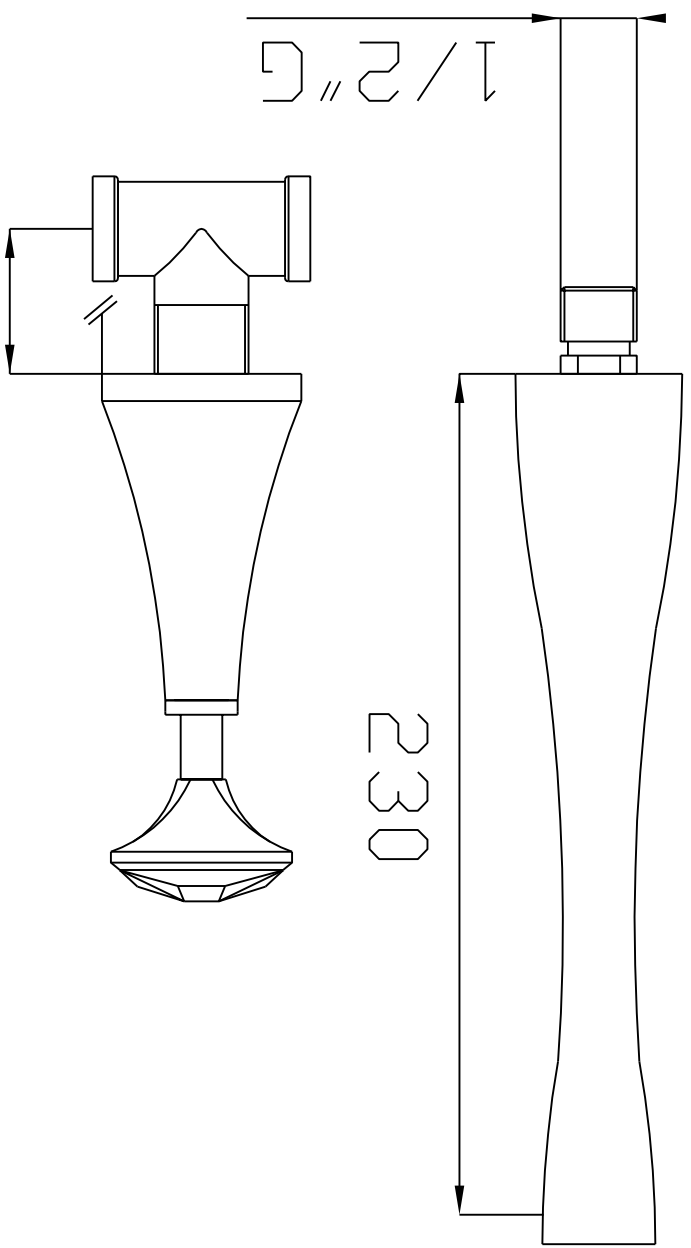

1/2" G

230

25MIN / 40MAX