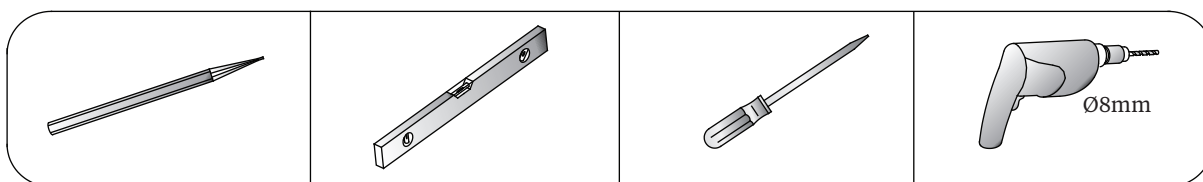

ARCADE™

Arcade stand au sol pour lavabo 600mm avec étagère en verre ARC22
Arcade stand au sol pour lavabo 900mm avec étagère en verre ARC23
Arcade stand au sol pour lavabo 1200mm avec double étagère en verre ARC24

Parties fournies :

3mm Allen Key x 1

Parties additionnelles :

1 x (ARC23,ARC24)

1 x (ARC24)

Outils nécessaires :

Important

- Veuillez déballer et vérifier attentivement que le produit n'a pas été endommagé pendant le transport.
- Veuillez vérifier que toutes les parties sont bien fournies.
- Assemblez le repose lavabo sur une bâche pour protéger contre des dégâts à la surface.
- Toute installation doit être réalisée par un ouvrier qualifié.
- Les fixations mural fournies peuvent ne pas être appropriées pour votre installation. Vous pourriez avoir besoin de source alternative en fonction du mur sur lequel vous êtes en train d'effectuer l'installation.
- Veuillez jeter l'emballage de manière responsable.