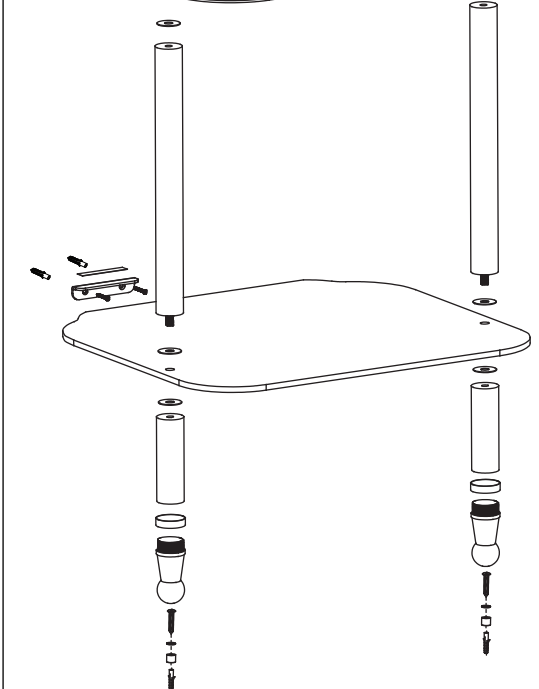

ARCADE™

Arcade stand au sol pour lavabo 600mm avec étagère en verre ARC22
Arcade stand au sol pour lavabo 900mm avec étagère en verre ARC23
Arcade stand au sol pour lavabo 1200mm avec double étagère en verre ARC24

Parties fournies :

3mm Allen Key x 1

Parties additionnelles :

1 x (ARC23,ARC24)

1 x (ARC24)

Outils nécessaires :

Important

- Veuillez déballer et vérifier attentivement que le produit n'a pas été endommagé pendant le transport.
- Veuillez vérifier que toutes les parties sont bien fournies.
- Assemblez le repose lavabo sur une bâche pour protéger contre des dégâts à la surface.
- Toute installation doit être réalisée par un ouvrier qualifié.
- Les fixations mural fournies peuvent ne pas être appropriées pour votre installation. Vous pourriez avoir besoin de source alternative en fonction du mur sur lequel vous êtes en train d'effectuer l'installation.
- Veuillez jeter l'emballage de manière responsable.