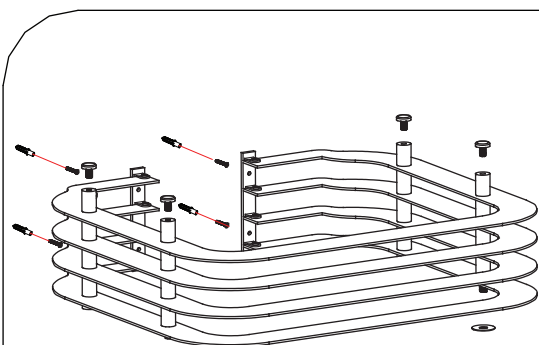

ARCADE™

Arcade stand au sol pour lavabo 600mm avec étagère en verre ARC22
Arcade stand au sol pour lavabo 900mm avec étagère en verre ARC23
Arcade stand au sol pour lavabo 1200mm avec double étagère en verre ARC24

Parties fournies :

3mm Allen Key x 1

Parties additionnelles :

1 x (ARC23,ARC24)

1 x (ARC24)

Outils nécessaires :

Important

- Veuillez déballer et vérifier attentivement que le produit n'a pas été endommagé pendant le transport.
- Veuillez vérifier que toutes les parties sont bien fournies.
- Assemblez le repose lavabo sur une bâche pour protéger contre des dégâts à la surface.
- Toute installation doit être réalisée par un ouvrier qualifié.
- Les fixations mural fournies peuvent ne pas être appropriées pour votre installation. Vous pourriez avoir besoin de source alternative en fonction du mur sur lequel vous êtes en train d'effectuer l'installation.
- Veuillez jeter l'emballage de manière responsable.