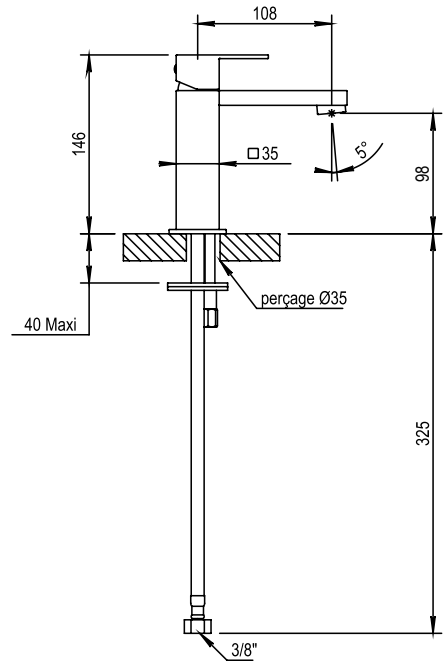

Réf. **80.709**

Mitigeur lavabo monotrou complet, bec longueur 108 mm

**CARACTÉRISTIQUES**

Mitigeur lavabo monotrou complet avec vidage clic-clac et raccords flexibles - Bec longueur 108 mm

Single lever basin mixer with up and down drain, flexible hoses - Spout length 108 mm