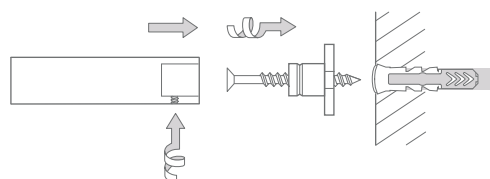

Montage mit Hutrosette R25H: