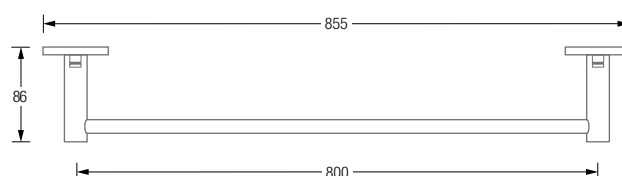

HANDTUCHSTANGEN E-SERIE ZUR KLEBEMONTAGE

Die eleganten Handtuchstangen der E-Serie verfügen über verdeckte Stangenbefestigungen. Handtuchstange \varnothing 12 mm mit Tesa® Power.Kit-Set zur Wandverklebung. Wandabstand 72 mm (Achismaß). Edelstahl massiv, seidig-matt handgeschliffen.

Auch in individuellen Maßen erhältlich.

HS20-80E400-K55	Gesamtlänge 45,5 cm.
HS20-80E500-K55	Gesamtlänge 55,5 cm.
HS20-80E600-K55	Gesamtlänge 65,5 cm.
HS20-80E700-K55	Gesamtlänge 75,5 cm.
HS20-80E800-K55	Gesamtlänge 85,5 cm.
HS20-80E900-K55	Gesamtlänge 95,5 cm.
HS20-80E1000-K55	Gesamtlänge 105,5 cm.
HS20-80E1200-K55	Gesamtlänge 125,5 cm.

Produktbeispiel
HS20-80E800-K55 Detailansicht:

Produktbeispiel HS20-80E800-K55 Draufsicht:

HANDTUCHSTANGE E-SERIE DOPPELT

Inklusive Montagematerial
zur Wandverschraubung.

HANDTUCHSTANGEN E-SERIE DOPPELT

Die eleganten Doppel-Handtuchstangen der E-Serie verfügen über verdeckte Stangenbefestigungen. Zwei Handtuchstangen $\varnothing 12$ mm zur Wandverschraubung. Wandabstand 66 bzw. 129 mm (Achismaße). Edelstahl massiv, seidig-matt handgeschliffen. Auch in individuellen Maßen erhältlich.

HS20-140ED400	Gesamtlänge 42,5 cm.
HS20-140ED500	Gesamtlänge 52,5 cm.
HS20-140ED600	Gesamtlänge 62,5 cm.
HS20-140ED700	Gesamtlänge 72,5 cm.
HS20-140ED800	Gesamtlänge 82,5 cm.
HS20-140ED900	Gesamtlänge 92,5 cm.
HS20-140ED1000	Gesamtlänge 102,5 cm.
HS20-140ED1200	Gesamtlänge 122,5 cm.