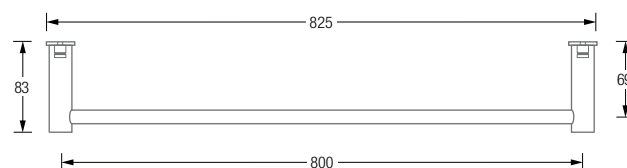

HANDTUCHSTANGE E-SERIE

Inklusive Montagematerial
zur Wandverschraubung.

HANDTUCHSTANGEN E-SERIE

Die eleganten Handtuchstangen der E-Serie verfügen über verdeckte Stangenbefestigungen. Handtuchstange $\varnothing$ 12 mm zur Wandverschraubung. Wandabstand 69 mm (Achismaß). Edelstahl massiv, seidig-matt handgeschliffen. Auch in individuellen Maßen erhältlich.

HS20-80E400	Gesamtlänge 42,5 cm.
HS20-80E500	Gesamtlänge 52,5 cm.
HS20-80E600	Gesamtlänge 62,5 cm.
HS20-80E700	Gesamtlänge 72,5 cm.
HS20-80E800	Gesamtlänge 82,5 cm.
HS20-80E900	Gesamtlänge 92,5 cm.
HS20-80E1000	Gesamtlänge 102,5 cm.
HS20-80E1200	Gesamtlänge 122,5 cm.

Produktbeispiel HS20-80E800 Draufsicht: