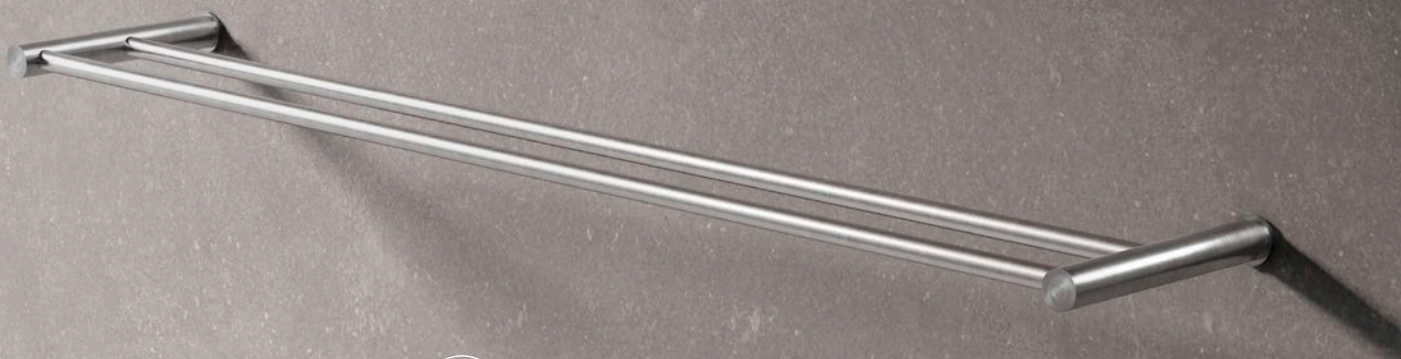

HANDTUCHSTANGEN E-SERIE

HANDTUCHSTANGE E-SERIE

Inklusive Montagematerial
zur Wandverschraubung.

HANDTUCHSTANGEN E-SERIE

Die eleganten Handtuchstangen der E-Serie verfügen über verdeckte Stangenbefestigungen. Handtuchstange \varnothing 12 mm zur Wandverschraubung. Wandabstand 69 mm (Achismaß). Edelstahl massiv, seidig-matt handgeschliffen. Auch in individuellen Maßen erhältlich.

Produktbeispiel
HS20-80E800 Detailansicht:

Produktbeispiel HS20-80E800 Draufsicht:

Montage mit Hutrosette R25H:

HANDTUCHSTANGE E-SERIE ZUR KLEBEMONTAGE

Langlebig und pflegeleicht.
Inklusive Montagematerial
zur Wandverklebung.

HANDTUCHSTANGEN E-SERIE ZUR KLEBEMONTAGE

Die eleganten Handtuchstangen der E-Serie verfügen über verdeckte Stangenbefestigungen. Handtuchstange \varnothing 12 mm mit Tesa® Power.Kit-Set zur Wandverklebung. Wandabstand 72 mm (Achismaß). Edelstahl massiv, seidig-matt handgeschliffen.

Produktbeispiel
HS20-80E800-K55 Detailansicht:

Produktbeispiel HS20-80E800-K55 Draufsicht:

HANDTUCHSTANGE E-SERIE DOPPELT

Inklusive Montagematerial
zur Wandverschraubung.

HANDTUCHSTANGEN E-SERIE DOPPELT

Die eleganten Doppel-Handtuchstangen der E-Serie verfügen über verdeckte Stangenbefestigungen. Zwei Handtuchstangen $\varnothing 12$ mm zur Wandverschraubung. Wandabstand 66 bzw. 129 mm (Achismaße). Edelstahl massiv, seidig-matt handgeschliffen. Auch in individuellen Maßen erhältlich.