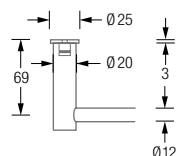

HANDTUCHSTANGE E-SERIE

Inklusive Montagematerial
zur Wandverschraubung.

HANDTUCHSTANGEN E-SERIE

Die eleganten Handtuchstangen der E-Serie verfügen über verdeckte Stangenbefestigungen. Handtuchstange $\varnothing$ 12 mm zur Wandverschraubung. Wandabstand 69 mm (Achismaß). Edelstahl massiv, seidig-matt handgeschliffen. Auch in individuellen Maßen erhältlich.

HS20-80E400	Gesamtlänge 42,5 cm.
HS20-80E500	Gesamtlänge 52,5 cm.
HS20-80E600	Gesamtlänge 62,5 cm.
HS20-80E700	Gesamtlänge 72,5 cm.
HS20-80E800	Gesamtlänge 82,5 cm.
HS20-80E900	Gesamtlänge 92,5 cm.
HS20-80E1000	Gesamtlänge 102,5 cm.
HS20-80E1200	Gesamtlänge 122,5 cm.

Produktbeispiel
HS20-80E800 Detailansicht: