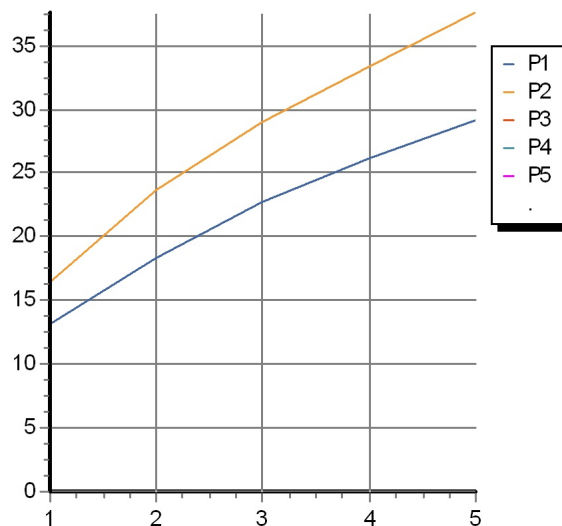

ZNU660

Portate / Flowrates (lt/min)

PRESSIONE PRESSURE	1 BAR	2 BAR	3 BAR	4 BAR	5 BAR
1 RUBINETTO APERTO <i>P1</i>	13,2	18,4	22,7	26,2	29,2
2 RUBINETTO APERTI 2 TAPS OPENED <i>P2</i>	16,5	23,6	29	33,3	37,6
<i>P3</i>					
<i>P4</i>					
<i>P5</i>					

NUDE

ZNU660

Pesi e Misure / Weights and Sizes

Peso (Kg) Weight (lb)	2,00 (Kg)	4,41 (lb)
Volume test (dc3) - (in3)	15,98 (dc3)	975,16 (in3)
h (mm) - (in)	90,00 (mm)	3,54 (in)
L1 (mm) - (in)	335,00 (mm)	13,19 (in)
L2 (mm) - (in)	530,00 (mm)	20,87 (in)