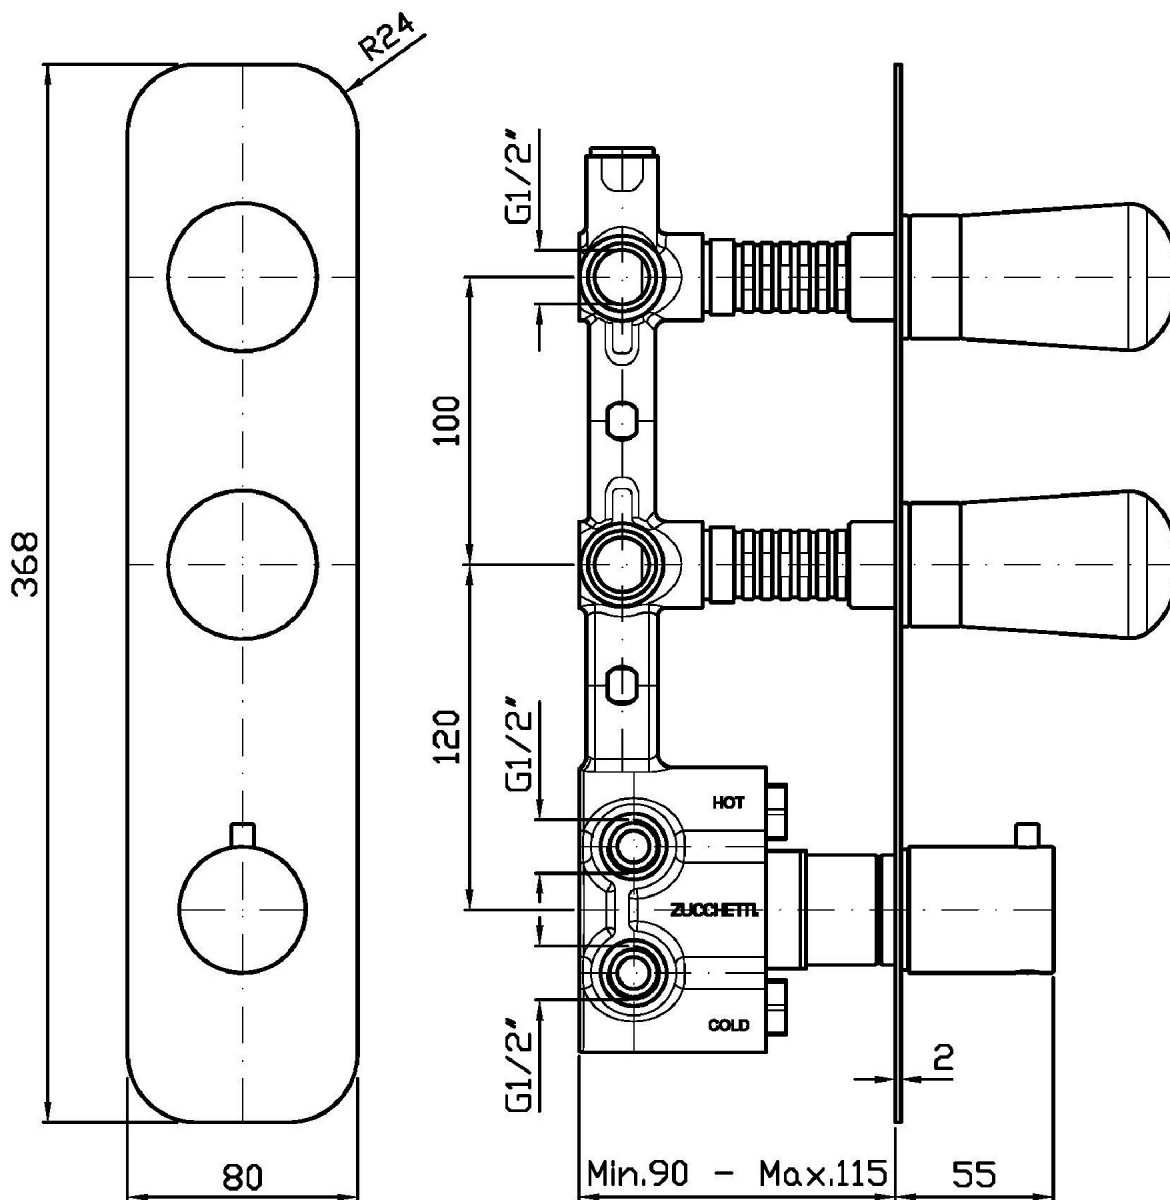

NUDE

ZNU660

Disegno Complessivo / Overall Drawing