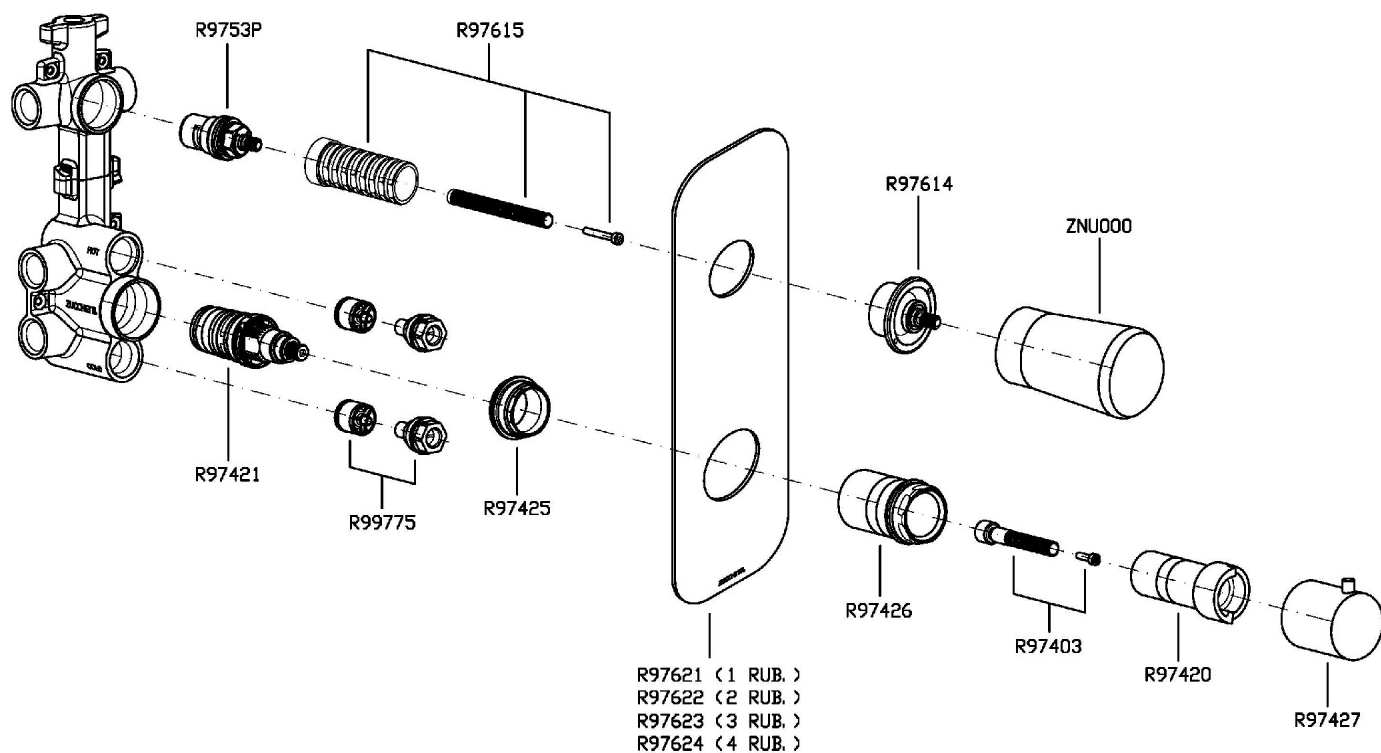

NUDE

ZNU660

Esplosi / Exploded