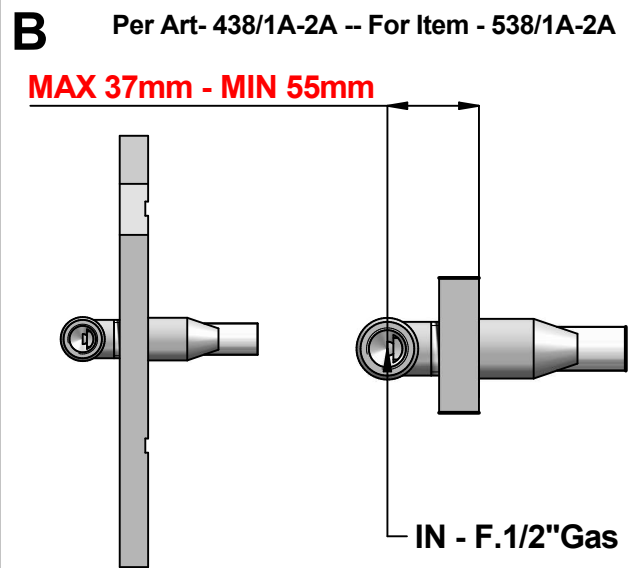

# ISTRUZIONI DI MONTAGGIO INSTALLATION INSTRUCTIONS

30438/1A-2A

31438/1A-2A

42438/1A-2A

40538/1A-2A  
40538/1A0R-2A0R

**bongio**

Per Art -09767/T - 09767/OX - 09767/AT  
(438/1AEU-2AEU - 538/1AEU-22EU)  
For item -09767/T - 09767/OX - 09767/AT  
(438/1AEU-2AEU - 538/1AEU-22EU)

**Istruzioni montaggio**  
Per Art- 30-31-42438/1A-2A  
40538/1A0R-2A0R-40538/1A-2A  
Parti esterne per  
Art -09767/T - 09767/OX - 09767/AT  
(438/1AEU-2AEU - 538/1AEU-2AEU)

**Installation instruction**  
For item - 30-31-42438/1A-2A  
40538/1A0R-2A0R-40538/1A-2A  
And external parts for  
item -09767/T - 09767/OX - 09767/AT  
(438/1AEU-2AEU - 538/1AEU-2AEU)