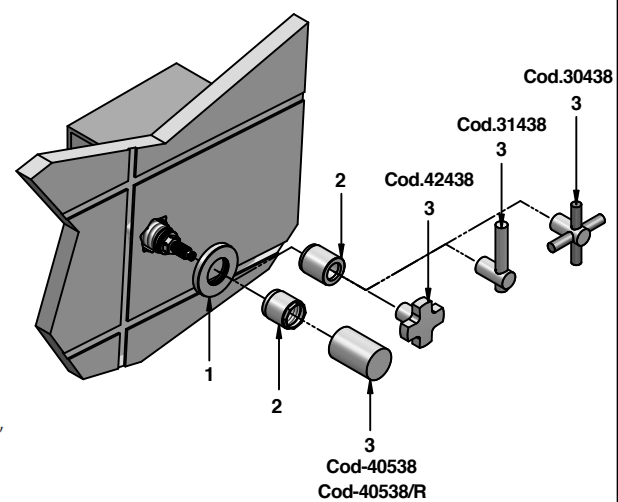

# ISTRUZIONI DI MONTAGGIO INSTALLATION INSTRUCTIONS

30438/1A-2A

31438/1A-2A

42438/1A-2A

40538/1A-2A  
40538/1A0R-2A0R

**bongio**

Per Art -09767/T - 09767/OX - 09767/AT  
(438/1AEU-2AEU - 538/1AEU-22EU)  
For item -09767/T - 09767/OX - 09767/AT  
(438/1AEU-2AEU - 538/1AEU-22EU)

**Istruzioni montaggio**  
Per Art- 30-31-42438/1A-2A  
40538/1A0R-2A0R-40538/1A-2A  
Parti esterne per  
Art -09767/T - 09767/OX - 09767/AT  
(438/1AEU-2AEU - 538/1AEU-2AEU)

**Installation instruction**  
For item - 30-31-42438/1A-2A  
40538/1A0R-2A0R-40538/1A-2A  
And external parts for  
item -09767/T - 09767/OX - 09767/AT  
(438/1AEU-2AEU - 538/1AEU-2AEU)