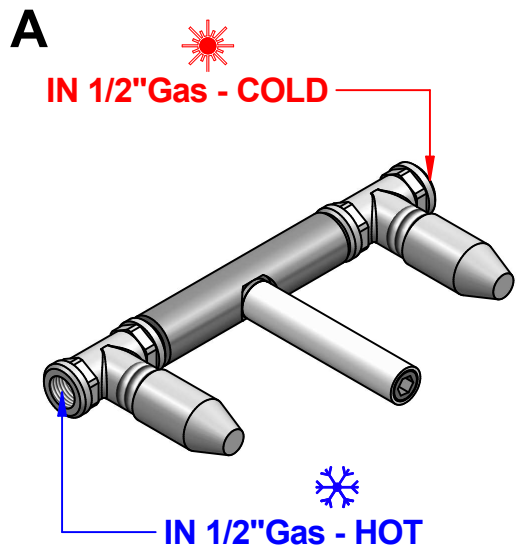

# ISTRUZIONI DI MONTAGGIO INSTALLATION INSTRUCTIONS

30438/1A-2A

31438/1A-2A

42438/1A-2A

40538/1A-2A  
40538/1A0R-2A0R

**bongio**

Per Art -09767/T - 09767/OX - 09767/AT  
(438/1AEU-2AEU - 538/1AEU-22EU)  
For item -09767/T - 09767/OX - 09767/AT  
(438/1AEU-2AEU - 538/1AEU-22EU)

**Istruzioni montaggio**  
Per Art- 30-31-42438/1A-2A  
40538/1A0R-2A0R-40538/1A-2A  
Parti esterne per  
Art -09767/T - 09767/OX - 09767/AT  
(438/1AEU-2AEU - 538/1AEU-2AEU)

**Installation instruction**  
For item - 30-31-42438/1A-2A  
40538/1A0R-2A0R-40538/1A-2A  
And external parts for  
item -09767/T - 09767/OX - 09767/AT  
(438/1AEU-2AEU - 538/1AEU-2AEU)