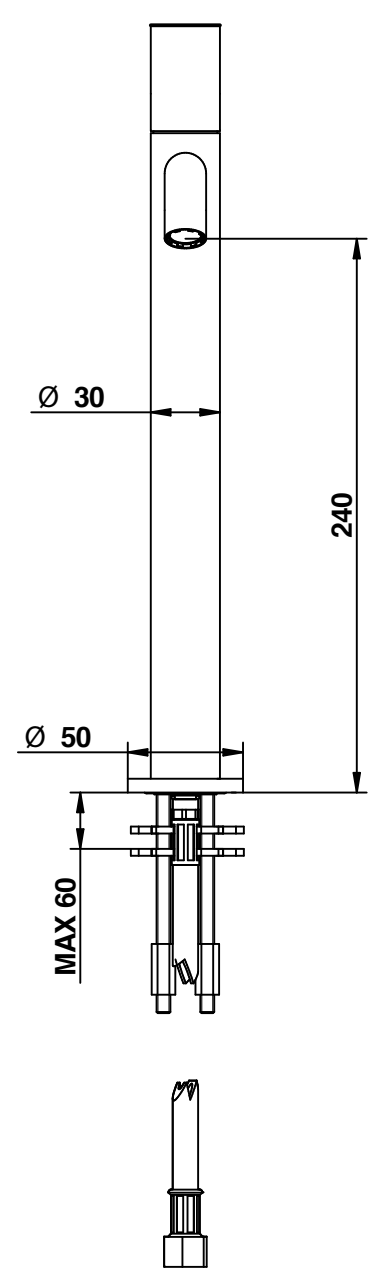

3/8" F. 3/8" F.

Miscelatore lavabo alto
con piletta clic - clac

High basin mixer
with clic - clac waste

Cod. 40332_OR
AQUA

© Copyright of Bongio s.r.l.

Mario Bongio s.r.l.
Via Aldo Moro, 2
28017 San Maurizio d'Opaglio (NO) - Italy
tel: +39 0322 967248 fax: +39 0322 950012
www.bongio.com