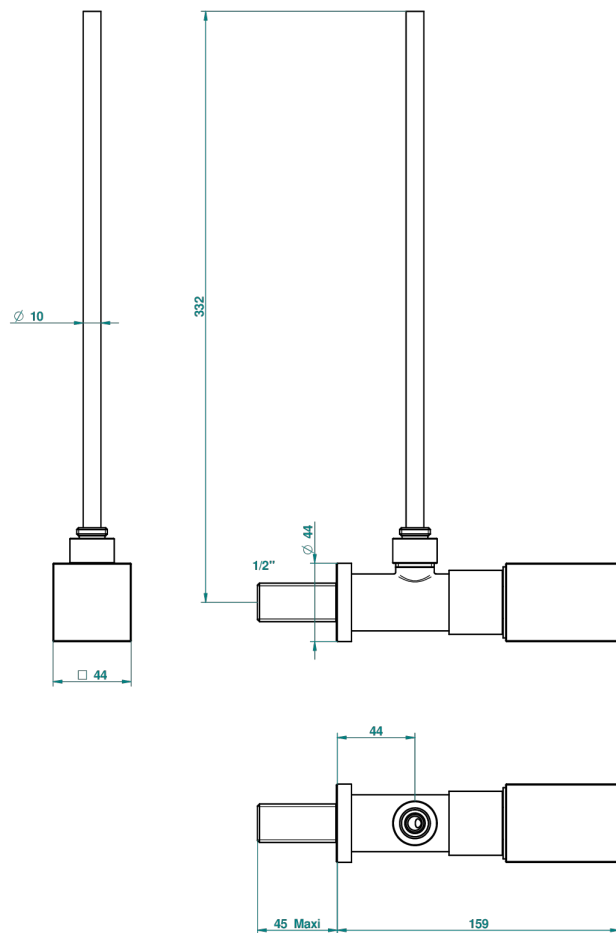

BEYOND CRYSTAL С ПРОЗРАЧНЫМ ХРУСТАЛЕМ

U6F-181/S

Кран запорный 1/2" стильный регулируемый с 30 см трубкой

THG[®]
PARIS

52942

17/04/2014

ХАРАКТЕРИСТИКИ

- Beyond crystal с прозрачным хрусталём
- Кран запорный 1/2" стильный регулируемый с 30 см трубкой

Покрытие PVD никель - H55
Розовое золото - F27
Сатинированное золото - F03
Сатинированный хром - C03
Светлое золото - F30
Серебро с родием - F18

Состаренный никель - H28
Хром - A02
Хром/золото - G02