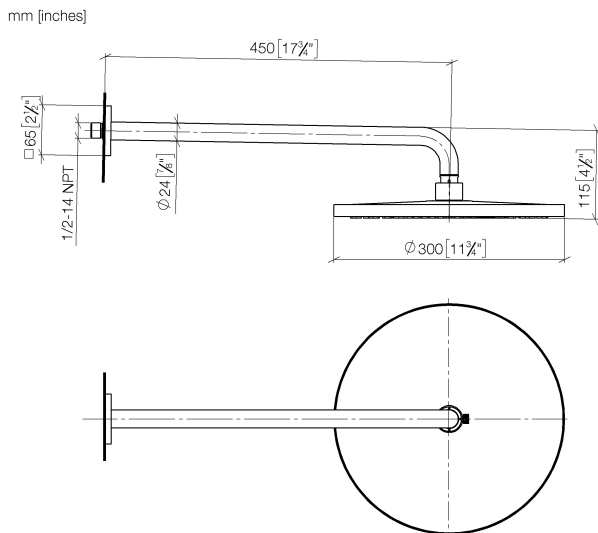

## Душ - IMO

Верхний душ с настенным креплением - платина матовая

Артикулный номер: 28 679 670-06

- вылет 450 мм
- дождевая струя
- с системой защиты от известковых отложений
- тропический верхний душ  $\varnothing$  300 мм
- розетка 65 x 65 мм
- присоединение 1/2"
- расход макс. 14 л/мин
- Группа смесителей согл. DIN 4109: 2

## размерный чертеж

Все величины в мм / дюймах = мм x 0,0394