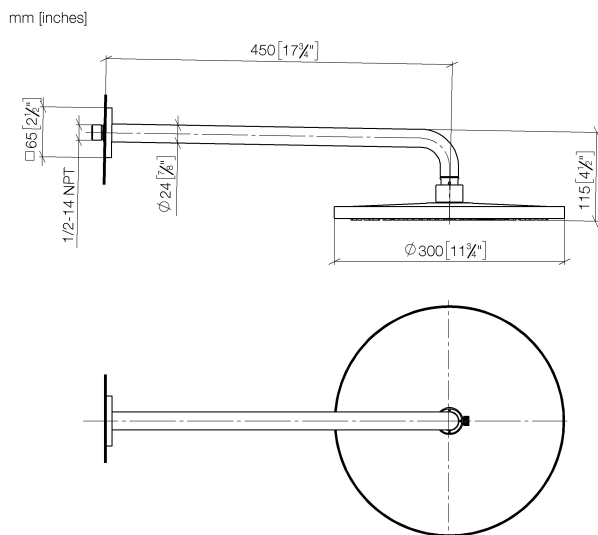

Душ - IMO

Верхний душ с настенным креплением - платина матовая

Артикульный номер: 28 679 670-06

- вылет 450 мм
- дождевая струя
- с системой защиты от известковых отложений
- тропический верхний душ \varnothing 300 мм
- розетка 65 x 65 мм
- присоединение 1/2"
- расход макс. 14 л/мин
- Группа смесителей согл. DIN 4109: 2

платина матовая

размерный чертеж

Все величины в мм / дюймах = мм x 0,0394

Душ - IMO

Верхний душ с настенным креплением - платина матовая

Артикульный номер: 28 679 670-06

график расхода

Душ - IMO

Верхний душ с настенным креплением - платина матовая

Артикульный номер: 28 679 670-06

Другие варианты поверхностей

хром

28 679 670-00

платина

28 679 670-08

латунь сатинированная