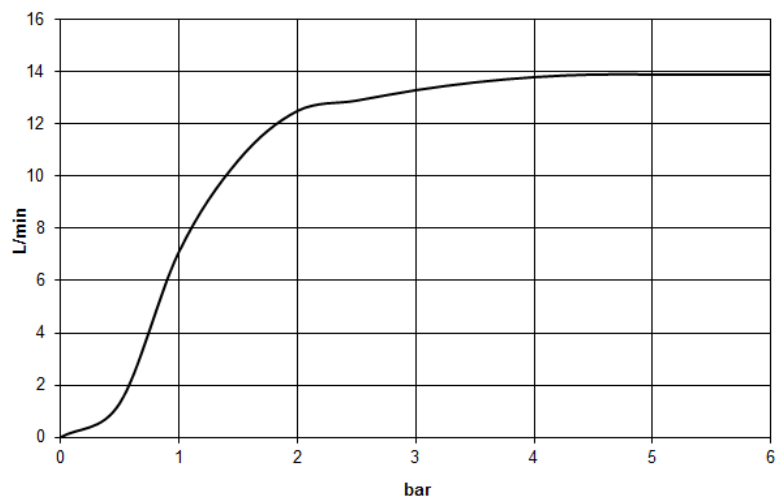

Душ - IMO

Верхний душ с настенным креплением - платина матовая

Артикульный номер: 28 679 670-06

- вылет 450 мм
- дождевая струя
- с системой защиты от известковых отложений
- тропический верхний душ \varnothing 300 мм
- розетка 65 x 65 мм
- присоединение 1/2"
- расход макс. 14 л/мин
- Группа смесителей согл. DIN 4109: 2

платина матовая

размерный чертеж

Все величины в мм / дюймах = мм x 0,0394

Душ - IMO

Верхний душ с настенным креплением - платина матовая

Артикульный номер: 28 679 670-06

график расхода

Душ - IMO