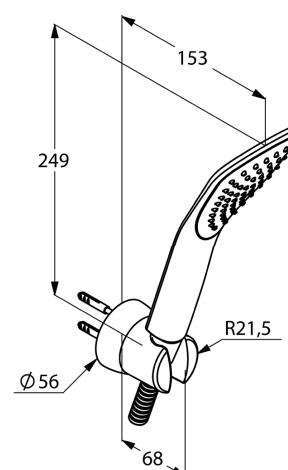

Изделие: **KLUDI FIZZ**
душевой гарнитур для ванны

Номер артикула: **67 650 05-00**

Поверхность: **05 - хром**

Описание изделия:

душевая лейка KLUDI FIZZ 1S DN 15
класс расхода воды B
душевой шланг SIRENAFLEX
G 1/2 x G 1/2 x 1250 мм
с коническими гайками
настенный держатель для душа
с шурупами и дюбелями
класс шума I

Дополнительная информация:

Класс расхода воды B:
макс. расход воды до 25 л/мин. при давлении 3 бара

Класс шума I:
макс. 20 дБ при давлении 3 бара

Размеры