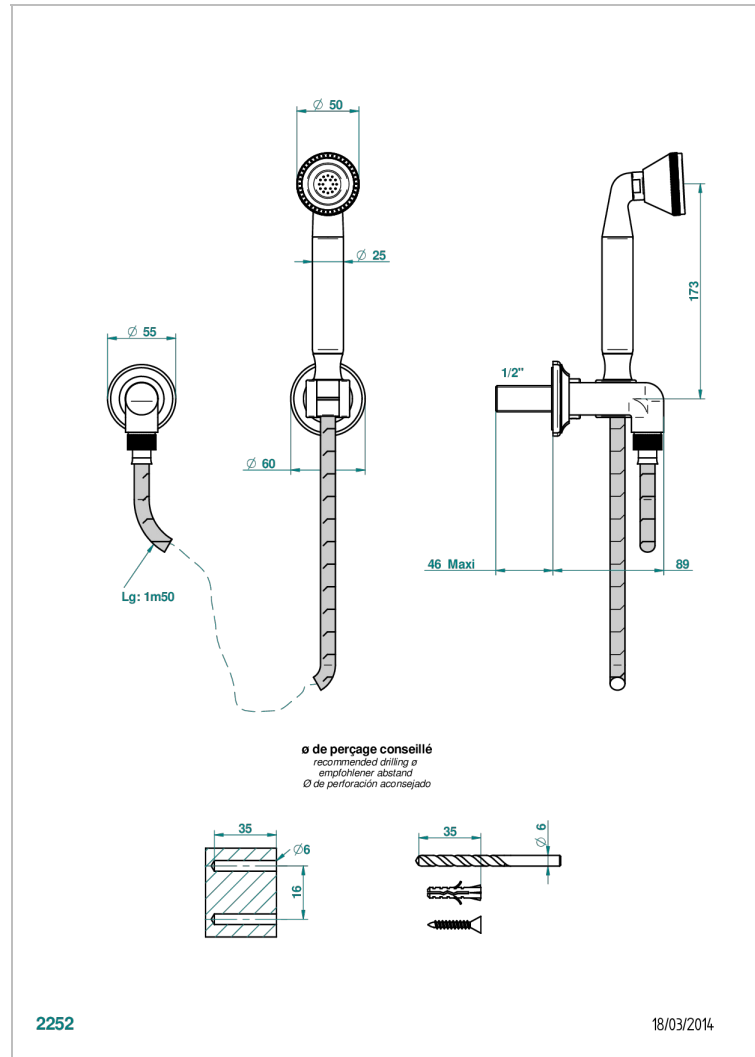

1900 С РУКОЯТКАМИ

G28-53

Ручной душ с жесткой струей, шланг 1 м 50 см, держатель и колено 1/2"

THG[®]
PARIS

ХАРАКТЕРИСТИКИ

- 1900 с рукоятками
- Ручной душ с жесткой струей, шланг 1 м 50 см, держатель и колено 1/2"

ТЕХНИЧЕСКИЕ ХАРАКТЕРИСТИКИ

- Recommandé : 3 bars (max. 5 bars) - Advised : 43,5 psi (max. 72 psi)
- 9,5 l/min à 3 bars (2.5 gpm at 43.5 psi)

ДОСТУПНЫЕ ВАРИАНТЫ ПОКРЫТИЙ

Blush PVD - H62
Graphite PVD - H64
Matt Umber PVD - H67
Matt blush PVD - H60
Matt graphite PVD - H65
Umber PVD - H66

Аранья (чёрный никель) - D24
Бронза - D01
Золото - F01
Матовая красная старинная медь - H07
Матовое золото - F07
Матовое светлое золото - F31

Матовый никель - C01
Матовый хром - C02
Никель - B01
Покрытие PVD бронза - F33
Покрытие PVD золотистый цвет - H52
Покрытие PVD латунь - H49