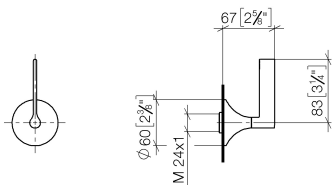

Душ - VAIA

Вентиль для скрытого монтажа запираение вправо 1/2" - платина матовая

Артикульный номер: 36 607 819-06

- розетка Ø 60 мм
- верхняя деталь с обрезным ходовым винтом и втулкой
- Группа смесителей согл. DIN 4109: 2
- (ADA)

платина матовая

Для данного артикула требуются комплектующие.

размерный чертеж

mm [inches]

Все величины в мм / дюймах = мм x 0,0394

Душ - VAIA

Вентиль для скрытого монтажа запираение вправо 1/2" - платина матовая

Артикульный номер: 36 607 819-06

Душ - VAIA

Вентиль для скрытого монтажа запираение вправо 1/2" - платина матовая

Артикульный номер: 36 607 819-06

Другие варианты поверхностей

хром
36 607 819-00

платина
36 607 819-08