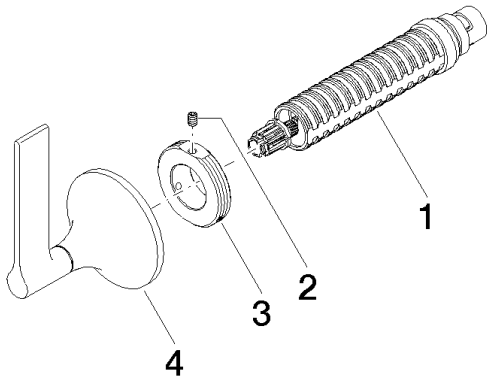

платина матовая

Для данного артикула требуются комплектующие.

размерный чертеж

mm [inches]

Все величины в мм / дюймах = мм x 0,0394

Душ - VAIA

Вентиль для скрытого монтажа запираение вправо 1/2" - платина матовая

Душ - VAIA

Вентиль для скрытого монтажа запираение вправо 1/2" - платина матовая

Артикульный номер: 36 607 819-06

Спецификация запасных частей

№	Артикульный №	Наименование	Расходуемое кол-во
1	90 90 03 143 00 90	Деталь верх запирание вправо 1/2" -	1
2	09 31 11 008 90	Крепление М4 х 6 мм -	1
3	09 21 02 163 90	Крепление Ø 42 х 18 мм -	1
4	90 20 80 015 00-06	Ручка 113 х 68 х 60 мм - платина матовая	1