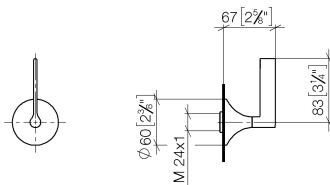

Душ - VAIA

Вентиль для скрытого монтажа запираение вправо 1/2" - платина матовая

Артикульный номер: 36 607 819-06

- розетка Ø 60 мм
- верхняя деталь с обрезным ходовым винтом и втулкой
- Группа смесителей согл. DIN 4109: 2
- (ADA)

платина матовая

Для данного артикула требуются комплектующие.

размерный чертеж

mm [inches]

Все величины в мм / дюймах = мм x 0,0394

Душ - VAIA

Вентиль для скрытого монтажа запираение вправо 1/2" - платина матовая

Артикульный номер: 36 607 819-06

Душ - VAIA

Вентиль для скрытого монтажа запираение вправо 1/2" - платина матовая

Артикульный номер: 36 607 819-06

Другие варианты поверхностей

хром

36 607 819-00

платина

Душ - VAIA

Вентиль для скрытого монтажа запираение вправо 1/2" - платина матовая

Артикульный номер: 36 607 819-06

Спецификация запасных частей

№	Артикульный №	Наименование	Расходуемое кол-во
1	90 90 03 143 00 90	Деталь верх запирание вправо 1/2" -	1
2	09 31 11 008 90	Крепление М4 х 6 мм -	1
3	09 21 02 163 90	Крепление Ø 42 х 18 мм -	1
4	90 20 80 015 00-06	Ручка 113 х 68 х 60 мм - платина матовая	1