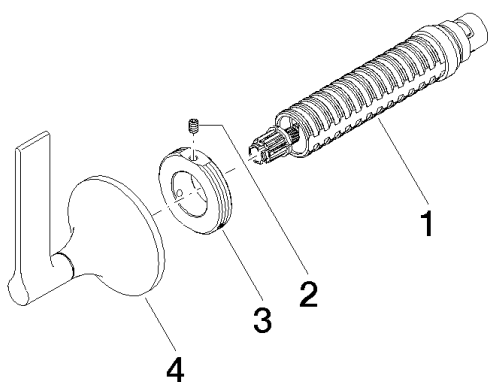

Душ - VAIA

Вентиль для скрытого монтажа запираение вправо 1/2" - платина матовая

Артикульный номер: 36 607 819-06

Спецификация запасных частей

№	Артикульный №	Наименование	Расходуемое кол-во
1	90 90 03 143 00 90	Деталь верха запирание вправо 1/2" -	1
2	09 31 11 008 90	Крепление М4 x 6 мм -	1
3	09 21 02 163 90	Крепление Ø 42 x 18 мм -	1
4	90 20 80 015 00-06	Ручка 113 x 68 x 60 мм - платина матовая	1