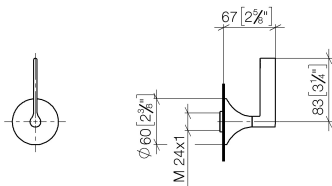

Душ - VAIA

Вентиль для скрытого монтажа запираение вправо 1/2" - платина матовая

Артикульный номер: 36 607 819-06

- розетка Ø 60 мм
- верхняя деталь с обрезным ходовым винтом и втулкой
- Группа смесителей согл. DIN 4109: 2
- (ADA)

платина матовая

Для данного артикула требуются комплектующие.

размерный чертеж

mm [inches]

Все величины в мм / дюймах = мм x 0,0394