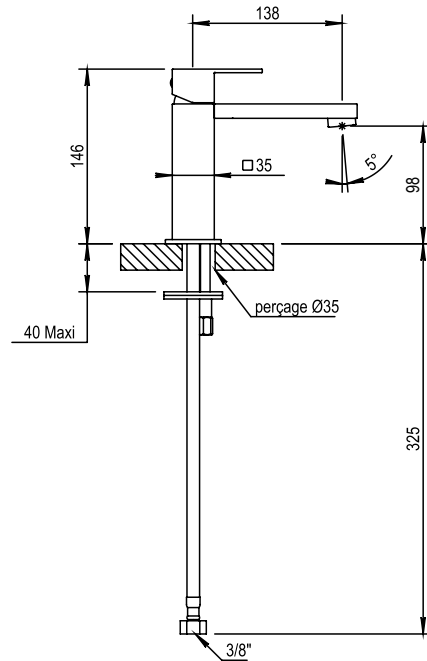

Réf. **80.729**

Mitigeur lavabo monotrou complet, bec longueur 138 mm

CARACTÉRISTIQUES

Mitigeur lavabo monotrou complet avec vidage clic-clac et raccords flexibles - Bec longueur 138 mm

Single lever basin mixer with up and down drain, flexible hoses - Spout length 138 mm