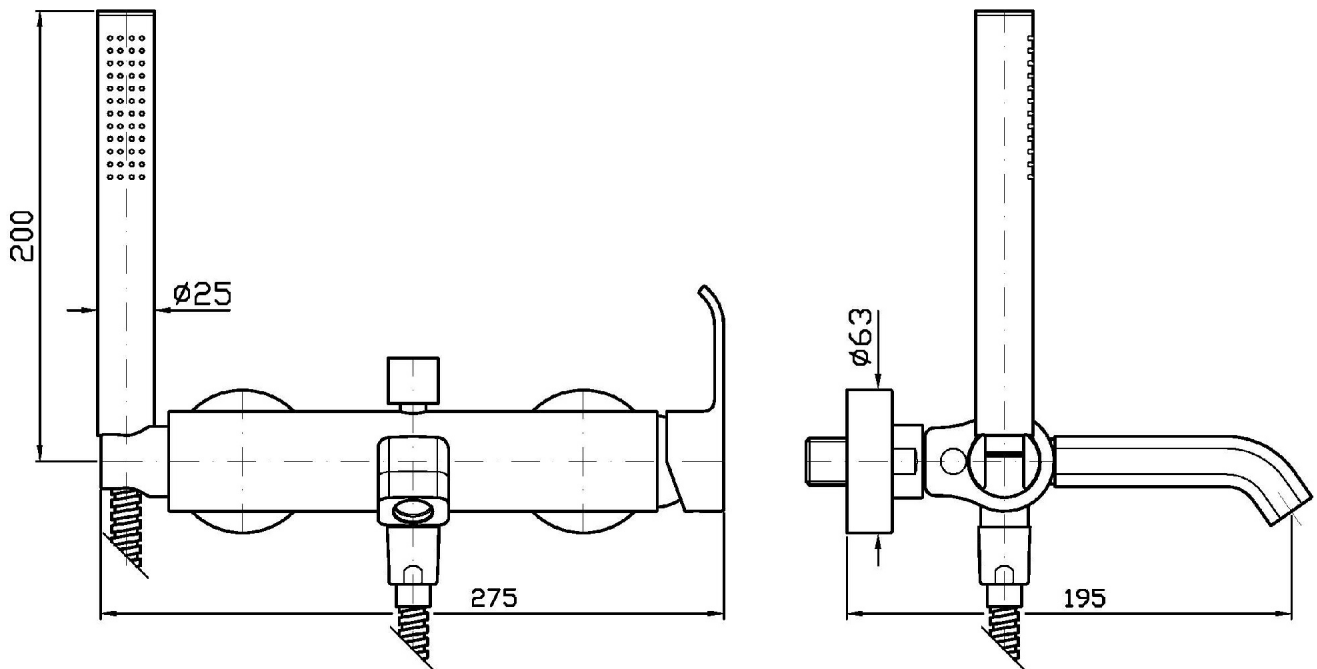

Marchio / Brand ZUCCHETTI

Classe / Class

ON

ON

ZON520

Miscelatore monocomando vasca-doccia esterno. / Exposed single lever bath-shower mixer.

Miscelatore monocomando vasca-doccia esterno con deviatore, aeratore, completo doccia.

Exposed single lever bath-shower mixer with diverter, aerator, handshower set.

Finiture / Finishes

Cromo / Chrome

Nickel Spazzolato /
Brushed Nickel

C3

ON

ZON520

Disegno Complessivo / Overall Drawing

ON

ZON520

Esplosi / Exploded

ON

ZON520 Portate / Flowrates (lt/min)

| PRESSIONE PRESSURE | 1 BAR | 2 BAR | 3 BAR | 4 BAR | 5 BAR |
|--|-------|-------|-------|-------|-------|
| <i>P1</i> BOCCA VASCA WALL SPOUT | 11 | 15,7 | 19,3 | 23 | 25 |
| <i>P2</i> DOCCETTA HANDSHOWER | 6 | 9 | 11 | 12 | 13 |
| <i>P3</i> | | | | | |
| <i>P4</i> | | | | | |
| <i>P5</i> | | | | | |

ON

ZON520 Pesì e Misure / Weights and Sizes

| | | |
|---------------------------|---------------|-------------------|
| Peso (Kg) Weight (lb) | 4,8 (Kg) | 10,58208 (lb) |
| Volume (dc3) - (in3) | 11,01 (dc3) | 0,000672 (in3) |
| h (mm) - (in) | 90 (mm) | 3,543309 (in) |
| L1 (mm) - (in) | 335 (mm) | 13,1889835 (in) |
| L2 (mm) - (in) | 365 (mm) | 14,3700865 (in) |