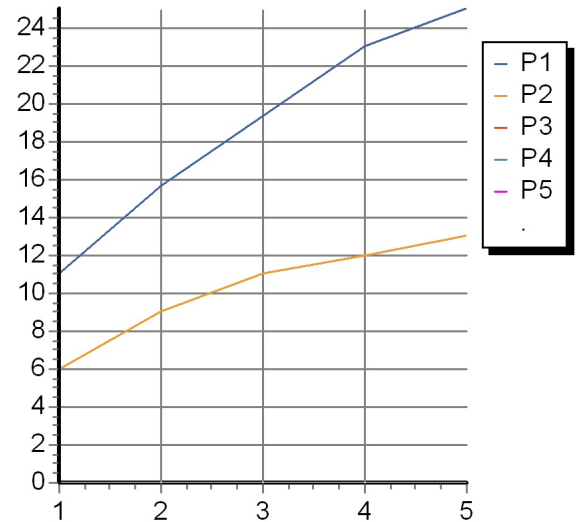

ON

ZON520

Esplosi / Exploded

ON

ZON520 Portate / Flowrates (lt/min)

| PRESSIONE PRESSURE | 1 BAR | 2 BAR | 3 BAR | 4 BAR | 5 BAR |
|--|-------|-------|-------|-------|-------|
| <i>P1</i> BOCCA VASCA WALL SPOUT | 11 | 15,7 | 19,3 | 23 | 25 |
| <i>P2</i> DOCCETTA HANDSHOWER | 6 | 9 | 11 | 12 | 13 |
| <i>P3</i> | | | | | |
| <i>P4</i> | | | | | |
| <i>P5</i> | | | | | |

ON

ZON520 Pesì e Misure / Weights and Sizes

| | | |
|---------------------------|---------------|-------------------|
| Peso (Kg) Weight (lb) | 4,8 (Kg) | 10,58208 (lb) |
| Volume (dc3) - (in3) | 11,01 (dc3) | 0,000672 (in3) |
| h (mm) - (in) | 90 (mm) | 3,543309 (in) |
| L1 (mm) - (in) | 335 (mm) | 13,1889835 (in) |
| L2 (mm) - (in) | 365 (mm) | 14,3700865 (in) |