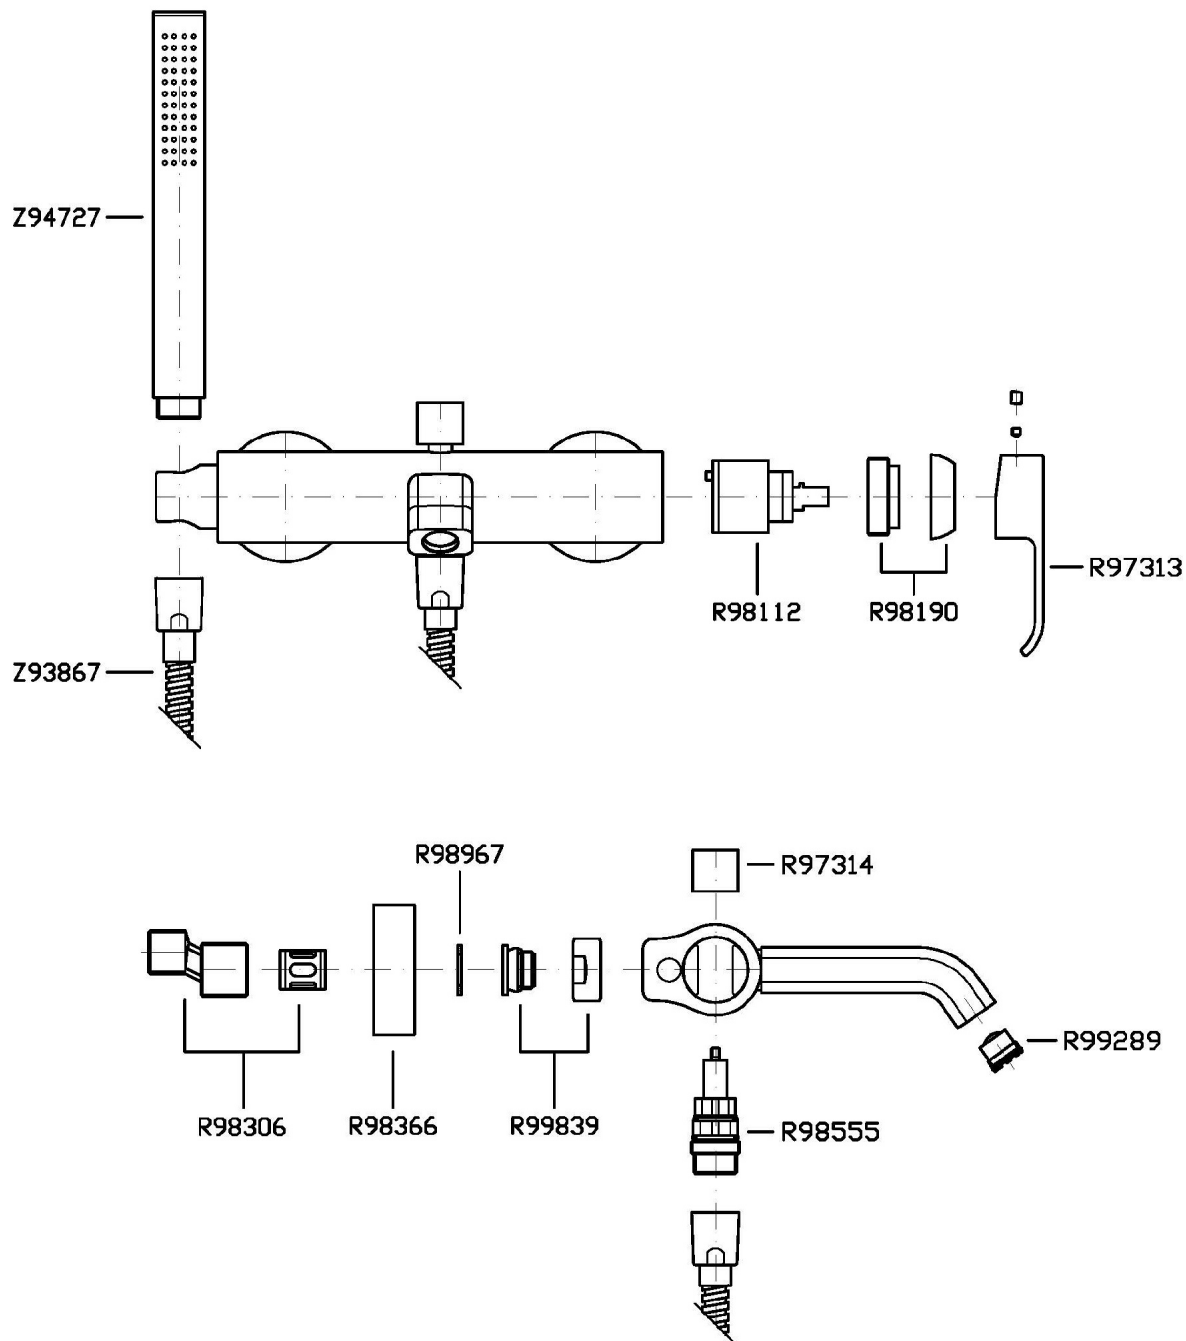

Marchio / Brand ZUCCHETTI

Classe / Class

ON

ON

ZON520

Miscelatore monocomando vasca-doccia esterno. / Exposed single lever bath-shower mixer.

Miscelatore monocomando vasca-doccia esterno con deviatore, aeratore, completo doccia.

Exposed single lever bath-shower mixer with diverter, aerator, handshower set.

Finiture / Finishes

Cromo / Chrome

Nickel Spazzolato /
Brushed Nickel

C3

ON

ZON520

Disegno Complessivo / Overall Drawing

ON

ZON520

Esplosi / Exploded

ON

ZON520 Portate / Flowrates (lt/min)

| PRESSIONE PRESSURE | 1 BAR | 2 BAR | 3 BAR | 4 BAR | 5 BAR |
|--|-------|-------|-------|-------|-------|
| <i>P1</i> BOCCA VASCA WALL SPOUT | 11 | 15,7 | 19,3 | 23 | 25 |
| <i>P2</i> DOCCETTA HANDSHOWER | 6 | 9 | 11 | 12 | 13 |
| <i>P3</i> | | | | | |
| <i>P4</i> | | | | | |
| <i>P5</i> | | | | | |

ON

ZON520 Pesì e Misure / Weights and Sizes

| | | |
|---------------------------|---------------|-------------------|
| Peso (Kg) Weight (lb) | 4,8 (Kg) | 10,58208 (lb) |
| Volume (dc3) - (in3) | 11,01 (dc3) | 0,000672 (in3) |
| h (mm) - (in) | 90 (mm) | 3,543309 (in) |
| L1 (mm) - (in) | 335 (mm) | 13,1889835 (in) |
| L2 (mm) - (in) | 365 (mm) | 14,3700865 (in) |