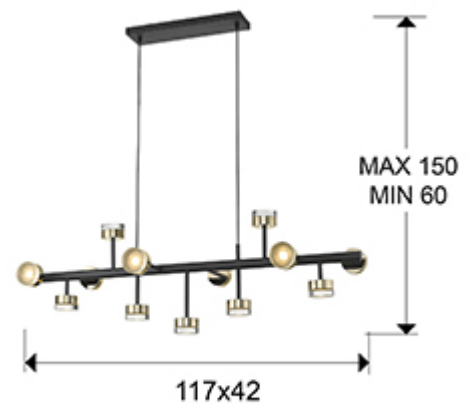

Altais II 364355

Люстры

Подвесной светильник LED из металла с матовым чёрным покрытием. Цилиндрические плафоны с основанием из золотистого металла и с прозрачным акриловым рассеивателем, 65W LED, 5850 Lm, 3000 К. ДИММИРУЕМЫЙ.

Black textile cable.

ОБЩАЯ ИНФОРМАЦИЯ

Тип: Люстры
Коллекция: Altais II

РАЗМЕРЫ

Размеры: ↔ 117,0 ↓ 37,0 ↗ 42,0 см
Высота в собранном виде: 60,0/ максимальная 150,0 см
Вес: 8,3 Кг

РАЗМЕРЫ УПАКОВКИ

Вес: 11,0 Кг
Объём: 0,2290м³
Размеры: ↔ 124,0 ↓ 43,0 ↗ 43,0 см

ТЕХНИЧЕСКИЕ ХАРАКТЕРИСТИКИ

Класс электробезопасности: Class 1
максимальная мощность: 65W
Напряжение: 220 V
Частота сети: 50/60 Hz
Цветовая температура: 3.000 K

ДОПОЛНИТЕЛЬНАЯ ИНФОРМАЦИЯ

Материал: Metal, acrylic
Покрытие: Matt black, gold, clear

364355

 Esta luminaria lleva lámparas LED incorporadas.
This luminaire contains built-in LED lamps.

Las lámparas de esta luminaria no son recambiables.
The lamps cannot be changed in the luminaire.

874/2012 