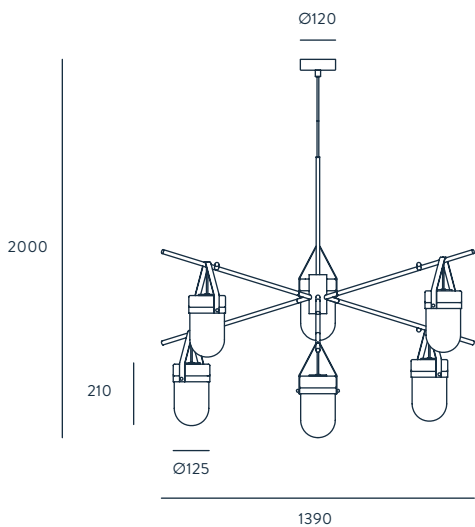

ALMON

DESIGNED BY PEPE FORNAS / 2018

C1264/6

ACABADOS

METAL	CRISTAL (INCLUIDO)
NEGRO MATE	OPAL
PIEL MARRÓN	
ORO MATE	

MATERIALES

ACERO
VIDRIO SOPLADO
CUERO

ESPECIFICACIONES (UE)

G9 LED 6 X 3W 2700K 270 LM
INCLUIDA
220-240 V, 50/60 HZ,
IP20, CLASE I

CLASIFICACIÓN ENERGÉTICA

A ++

AMBIENTE EN PÁGINA

23

FINISHES

METAL	SHADE (INCLUDED)
MATT BLACK	OPAL
MATT BRASS	
BROWN LEATHER	

MATERIALS

STEEL
BLOWN GLASS
LEATHER

SPECIFICATIONS (UE)

G9 LED 6 X 3W 2700K 270 LM
INCLUDED
220-240 V, 50/60 HZ,
IP20, CLASS I

ENERGY LABEL

A ++

SHOWN AT PAGE

23