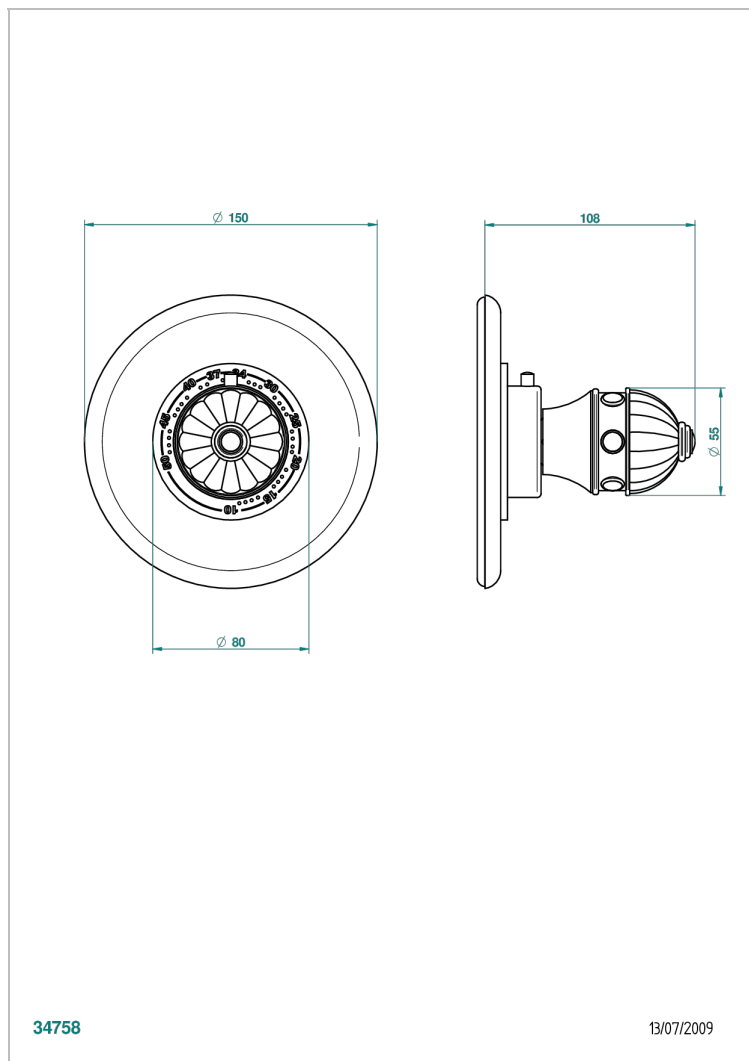

CHEVERNY С МАЛАХИТОМ

A1S-15EN16EM

Ручка регулировки для термостата EUROTHERM N°8105N, 8200N, 8300

THG[®]
PARIS

ХАРАКТЕРИСТИКИ

- Cheverny с малахитом
- Ручка регулировки для термостата EUROTHERM N°8105N, 8200N, 8300

СВЯЗАННЫЕ ТОВАРНЫЕ ПОЗИЦИИ

- Ref. G00-8105N Термостат 1/2" EUROTHERM - 28 л/мин с восковым картриджом
- Ref. G00-8200N Термостат 3/4" EUROTHERM - 80 л/мин

ДОСТУПНЫЕ ВАРИАНТЫ ПОКРЫТИЙ

Blush PVD - H62
Graphite PVD - H64
Matt Umber PVD - H67
Matt blush PVD - H60
Matt graphite PVD - H65
Umber PVD - H66