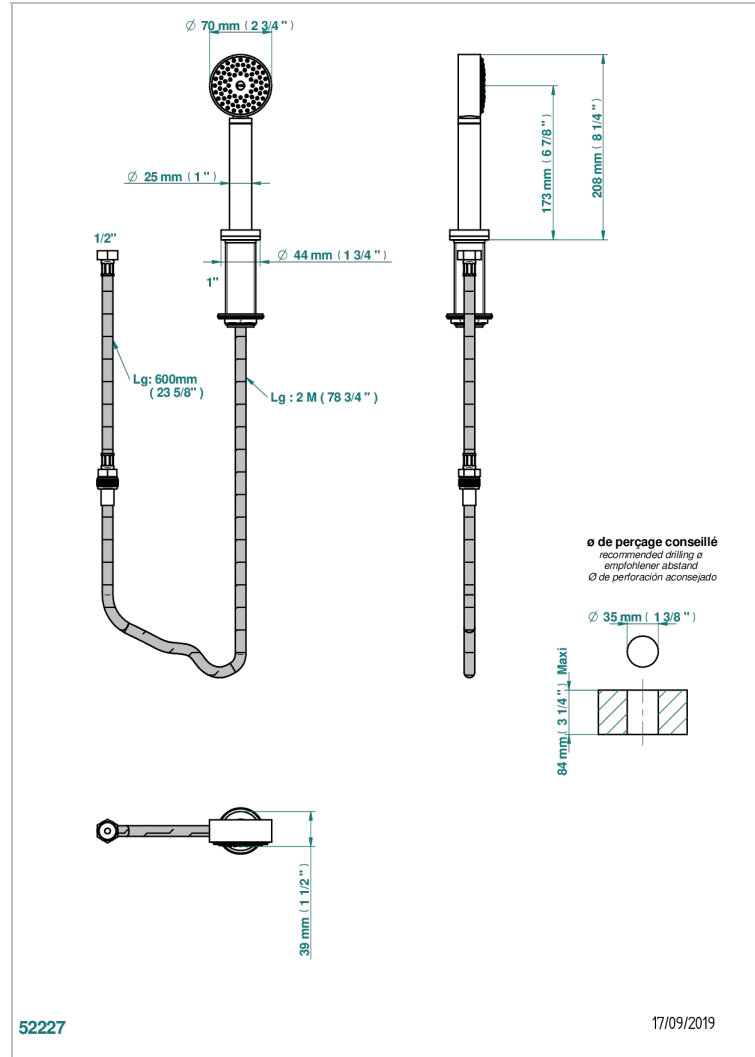

МЕТАМОРФОЗЕ С ЧЕРНОЙ КЕРАМИКОЙ

G6D-60A

Душ ручной устанавливаемый на борту со шлангом и угловым переходником

THG[®]
PARIS

ХАРАКТЕРИСТИКИ

- Metamorphose с чёрной керамикой
- Душ ручной устанавливаемый на борту со шлангом и угловым переходником

ТЕХНИЧЕСКИЕ ХАРАКТЕРИСТИКИ

- Recommandé : 3 bars (max. 5 bars) - Advised : 43,5 psi (max. 72 psi)
- 9,5 l/min à 3 bars (2.5 gpm at 43.5 psi)

ДОСТУПНЫЕ ВАРИАНТЫ ПОКРЫТИЙ

Blush PVD - H62
Graphite PVD - H64
Matt Umber PVD - H67
Matt blush PVD - H60
Matt graphite PVD - H65
Umber PVD - H66

Аранья (чёрный никель) - D24
Бронза - D01
Золото - F01
Матовая красная старинная медь - H07
Матовое золото - F07
Матовое светлое золото - F31

Матовый никель - C01
Матовый хром - C02
Никель - B01
Покрытие PVD бронза - F33
Покрытие PVD золотистый цвет - H52
Покрытие PVD латунь - H49