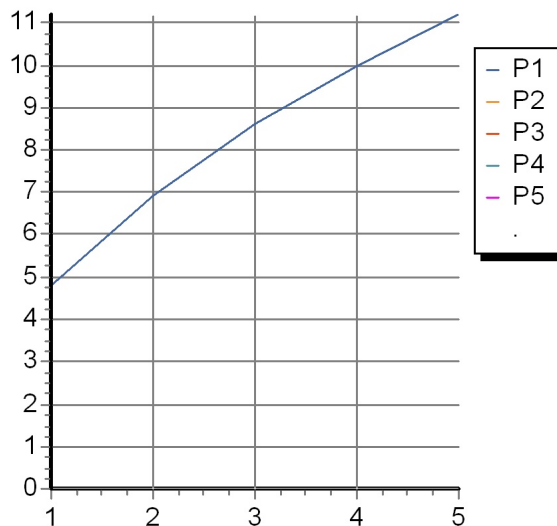

ZON312

Esplosi / Exploded

ON

ZON312 Portate / Flowrates (lt/min)

PRESSIONE PRESSURE	1 BAR	2 BAR	3 BAR	4 BAR	5 BAR
BIDET BIDET	4,8	6,9	8,6	10	11,2
P1					
P2					
P3					
P4					
P5					

ON

ZON312 Pesì e Misure / Weights and Sizes

Peso (Kg) Weight (lb)	2,14 (Kg)	4,717844 (lb)
Volume (dc3) - (in3)	4,05 (dc3)	0,000247 (in3)
h (mm) - (in)	70 (mm)	2,755907 (in)
L1 (mm) - (in)	150 (mm)	5,905515 (in)
L2 (mm) - (in)	385 (mm)	15,1574885 (in)