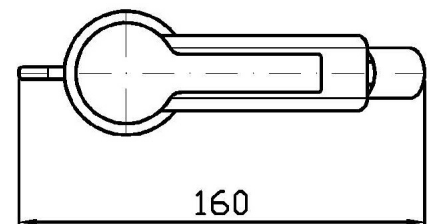

ON

ZON312

Disegno Complessivo / Overall Drawing