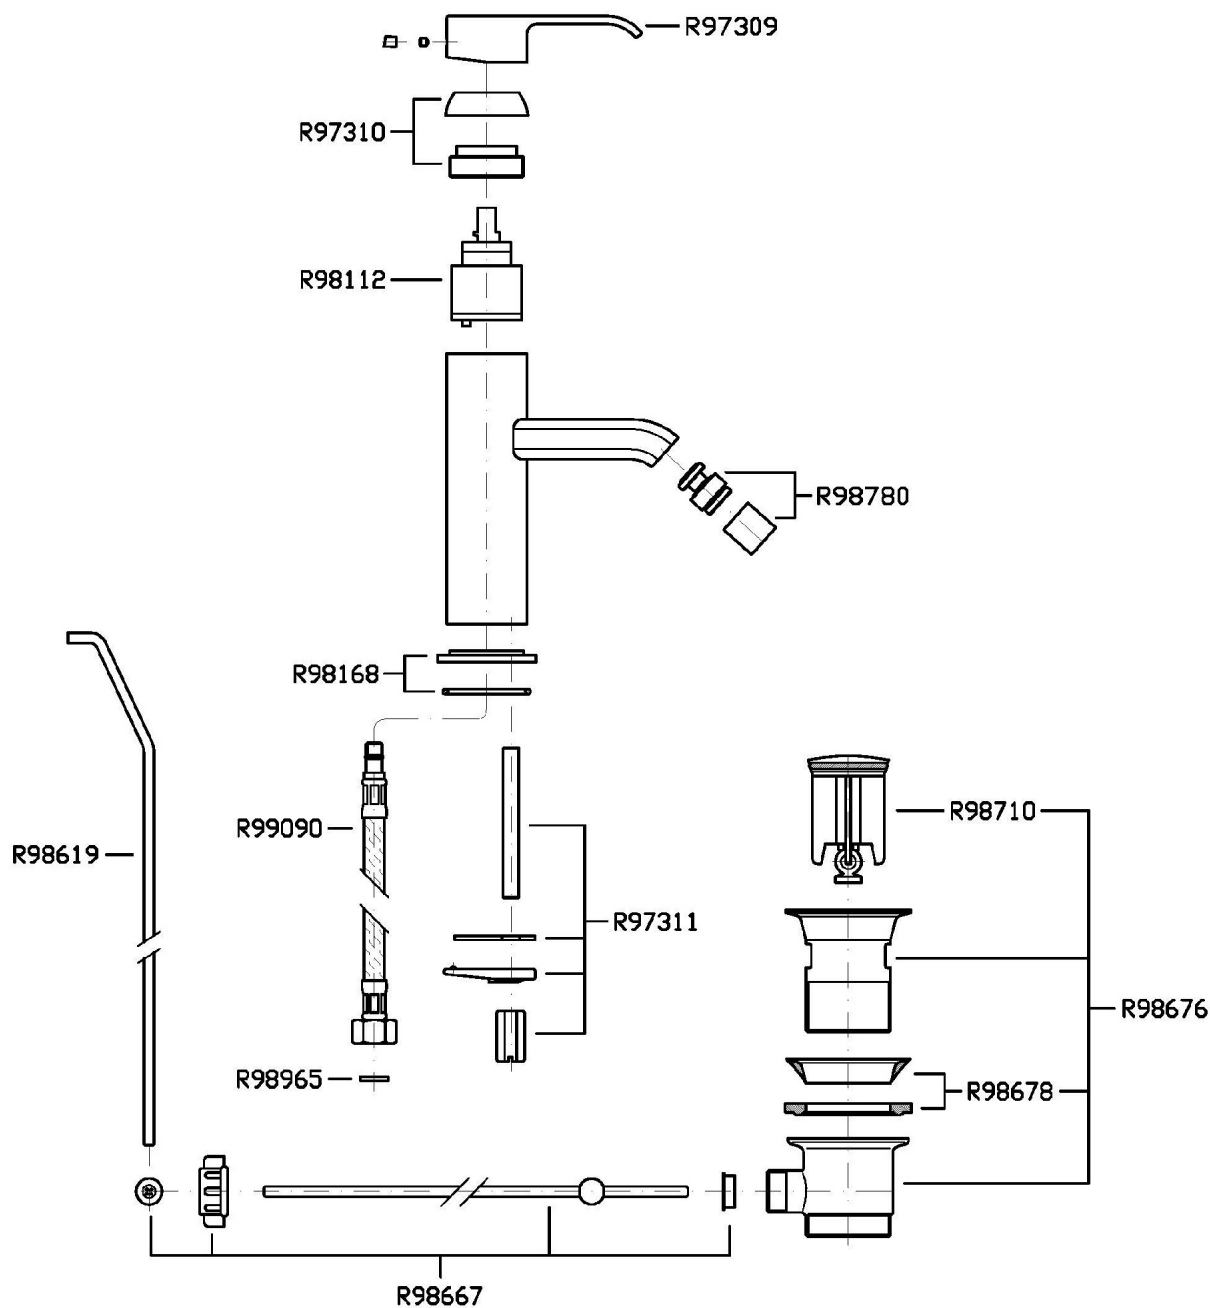

Marchio / Brand ZUCCHETTI

Classe / Class

ON

ON

ZON312

Miscelatore monocomando bidet. / Single lever bidet mixer.

Miscelatore monocomando bidet con aeratore, scarico da 1 1/4", flessibili di collegamento.

Single lever bidet mixer with aerator. 1 1/4" pop-up waste, flexible tails.

ZON312

Esplosi / Exploded

ON

ZON312 Portate / Flowrates (lt/min)

PRESSIONE PRESSURE	1 BAR	2 BAR	3 BAR	4 BAR	5 BAR
BIDET BIDET	4,8	6,9	8,6	10	11,2
P1					
P2					
P3					
P4					
P5					

ON

ZON312 Pesì e Misure / Weights and Sizes

Peso (Kg) Weight (lb)	2,14 (Kg)	4,717844 (lb)
Volume (dc3) - (in3)	4,05 (dc3)	0,000247 (in3)
h (mm) - (in)	70 (mm)	2,755907 (in)
L1 (mm) - (in)	150 (mm)	5,905515 (in)
L2 (mm) - (in)	385 (mm)	15,1574885 (in)