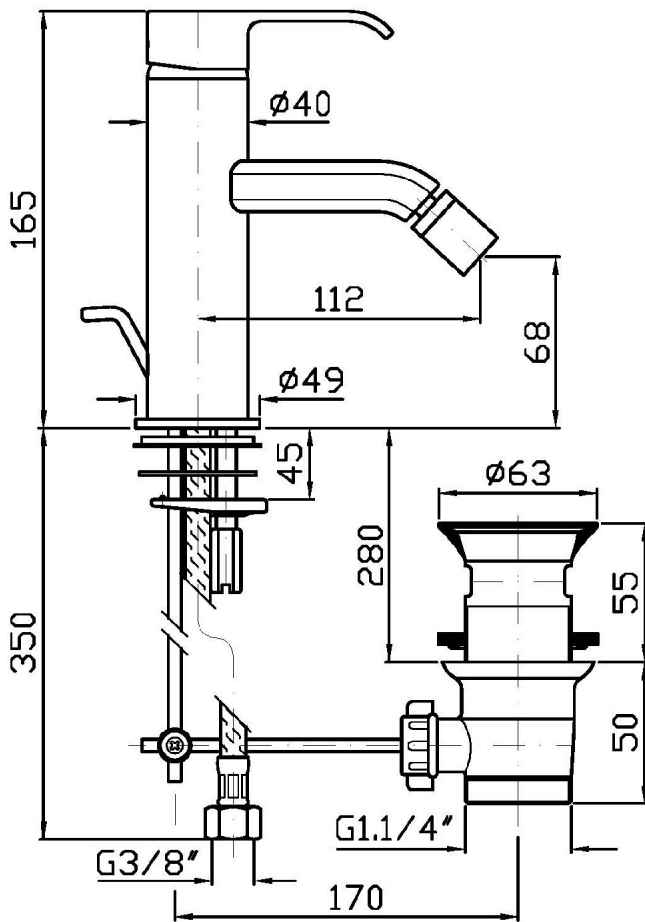

ON

ZON312

Disegno Complessivo / Overall Drawing