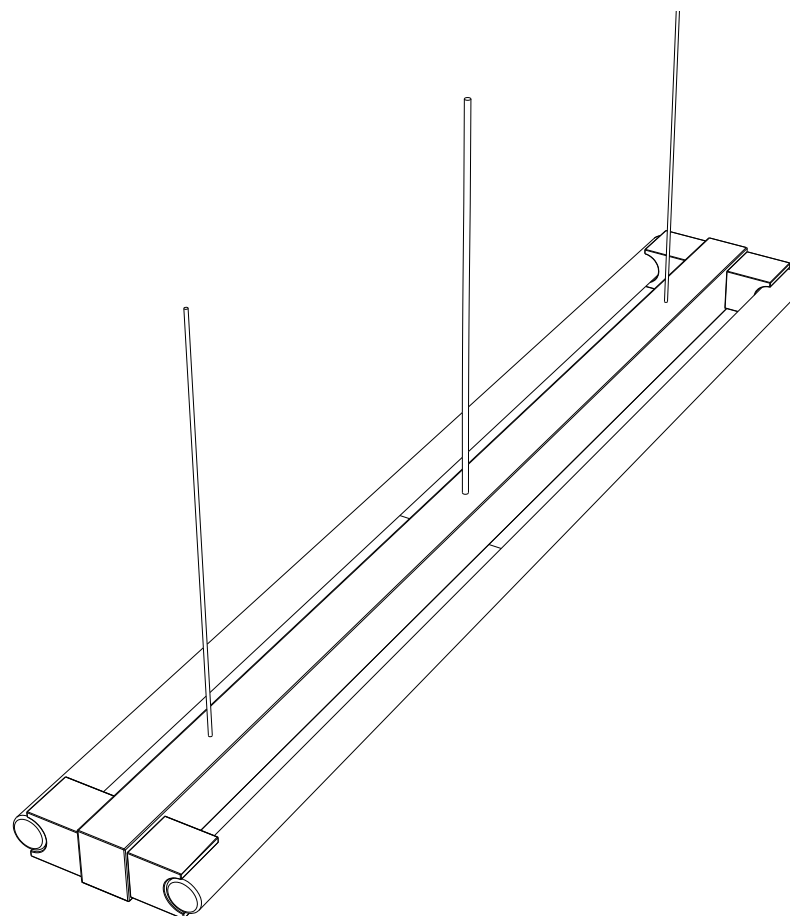

## OMEGA 200 HL

Hängeleuchte  
Pendant light

Frontansicht  
front view

Seitenansicht  
side view

Alle Angaben sind ohne Gewähr.  
Maß und Modelländerungen  
vorbehalten.  
All information without  
engagement. Measurement  
and changes conditionally.