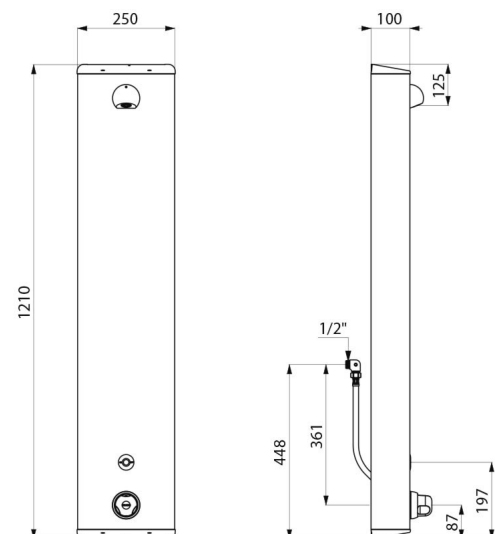

ТЕХНИЧЕСКИЕ ХАРАКТЕРИСТИКИ

Душевая панель SECURITHERM - Арт. 792413

Подключение	Батарея 6V
Соединение	M1/2"
Технология	Сенсорная
Высота	1220 мм
Глубина	100 мм
Ширина	250 мм
Расход	6 л/мин
Ограничение температуры	Термостатическое
Покрытие	Нержавеющая сталь

ПРЕИМУЩЕСТВА

Абсолютная гигиеничность :
бесконтактный пуск

Автоматическое опорожнение как
защита от бактерий

Термостатическая регулировка
температуры

Мгновенная остановка при
перекрытии холодной воды