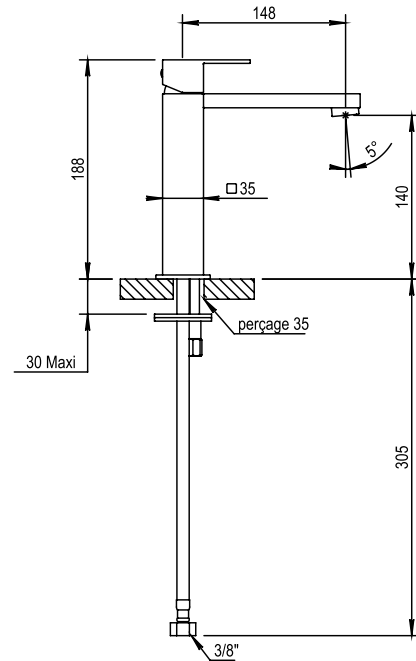

Réf. **80.769**

Mitigeur lavabo monotrou complet, bec longueur 148 mm

**CARACTÉRISTIQUES**

Mitigeur lavabo monotrou complet avec vidage clic-clac et raccords flexibles - Bec longueur 148 mm

Single lever basin mixer with up and down drain, flexible hoses - Spout length 148 mm