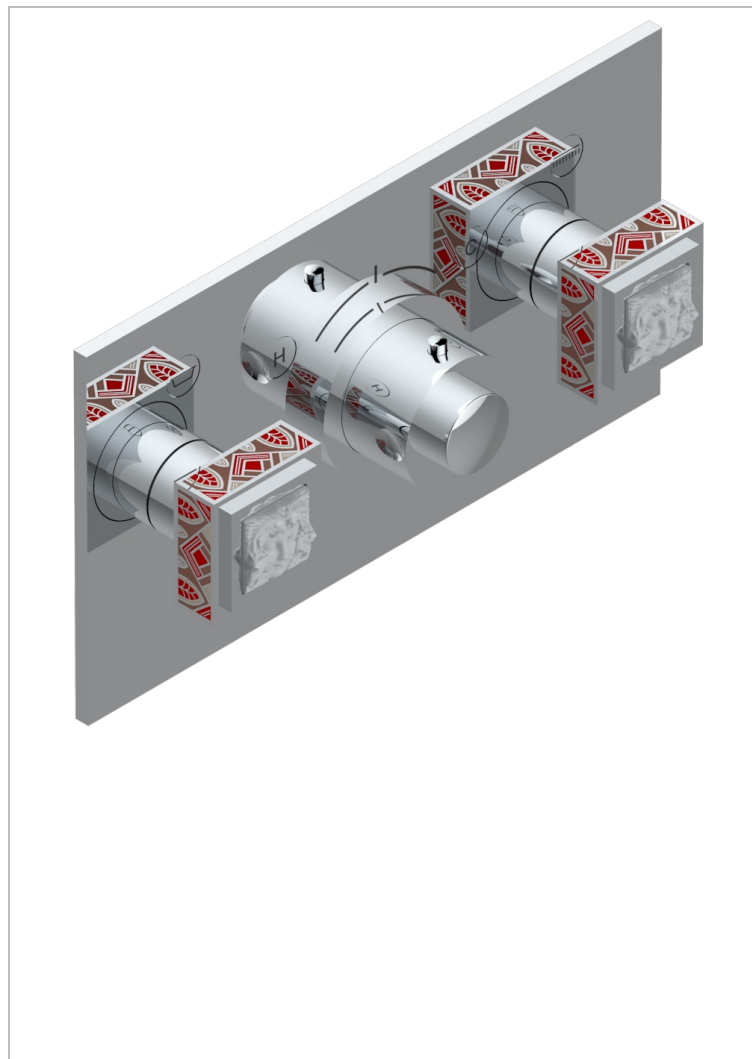

MASQUE DE FEMME, SOLAIRE

A2S-5401BEH

Накладка с ручкой регулировки температуры и двумя маховиками для термостатического смесителя с горизонтальной установкой

ХАРАКТЕРИСТИКИ

- Masque de Femme, solaire
- Накладка с ручкой регулировки температуры и двумя маховиками для термостатического смесителя с горизонтальной установкой

ДОСТУПНЫЕ ВАРИАНТЫ ПОКРЫТИЙ

Аранья (чёрный никель) - D24
Золото - F01
Матовое золото - F07
Матовое светлое золото - F31
Матовый никель - C01
Матовый хром - C02

Никель - B01
Розовое золото - F27
Сатинованное золото - F03
Сатинованное светлое золото - F32
Сатинованный хром - C03
Светлое золото - F30

Серебро с родием - F18
Хром - A02
Хром/золото - G02