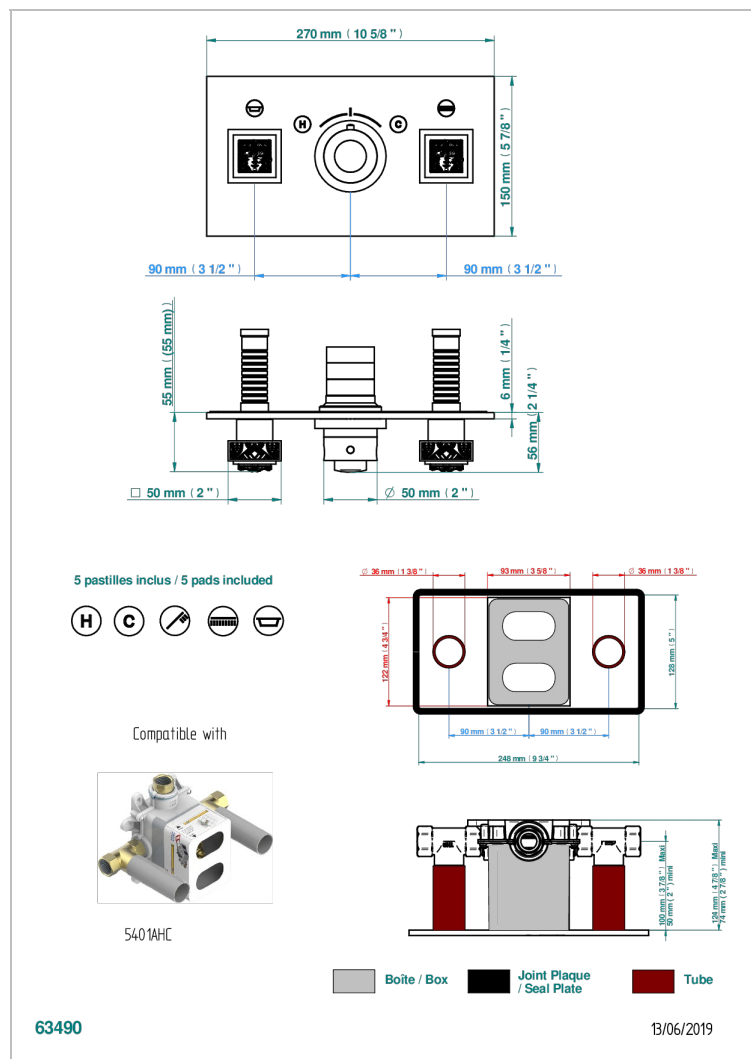

MASQUE DE FEMME, SOLAIRE

A2S-5401BEH

Накладка с ручкой регулировки температуры и двумя маховиками для термостатического смесителя с горизонтальной установкой

ХАРАКТЕРИСТИКИ

- Masque de Femme, solaire
- Накладка с ручкой регулировки температуры и двумя маховиками для термостатического смесителя с горизонтальной установкой