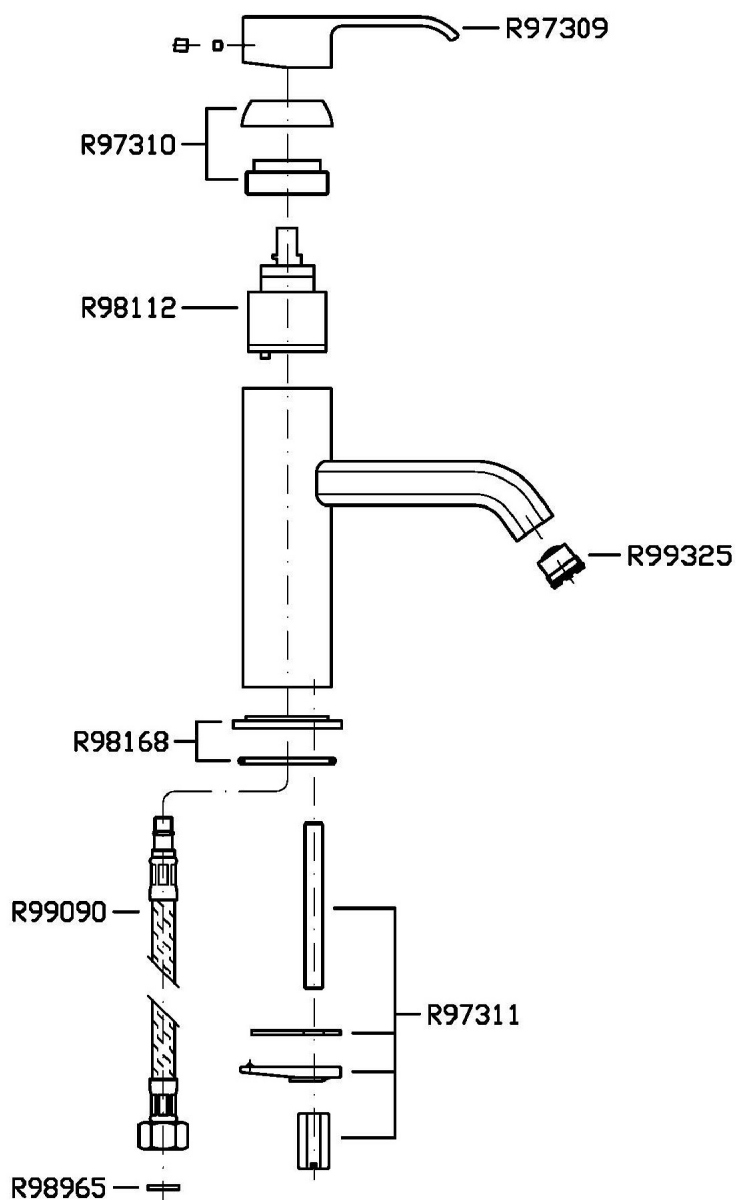

Finiture / Finishes

Cromo / Chrome

Nickel Spazzolato /
Brushed Nickel

C3

ON

ZON594

Disegno Complessivo / Overall Drawing

ON

ZON594

Esplosi / Exploded

ON

ZON594 Portate / Flowrates (lt/min)

PRESSIONE PRESSURE	1 BAR	2 BAR	3 BAR	4 BAR	5 BAR
LAVABO BASIN <i>P1</i>	5	5	5	5	5
<i>P2</i>					
<i>P3</i>					
<i>P4</i>					
<i>P5</i>					

ON

ZON594 Pesì e Misure / Weights and Sizes

Peso (Kg) Weight (lb)	1,91 (Kg)	4,210786 (lb)
Volume (dc3) - (in3)	4,05 (dc3)	0,000247 (in3)
h (mm) - (in)	70 (mm)	2,755907 (in)
L1 (mm) - (in)	150 (mm)	5,905515 (in)
L2 (mm) - (in)	385 (mm)	15,1574885 (in)