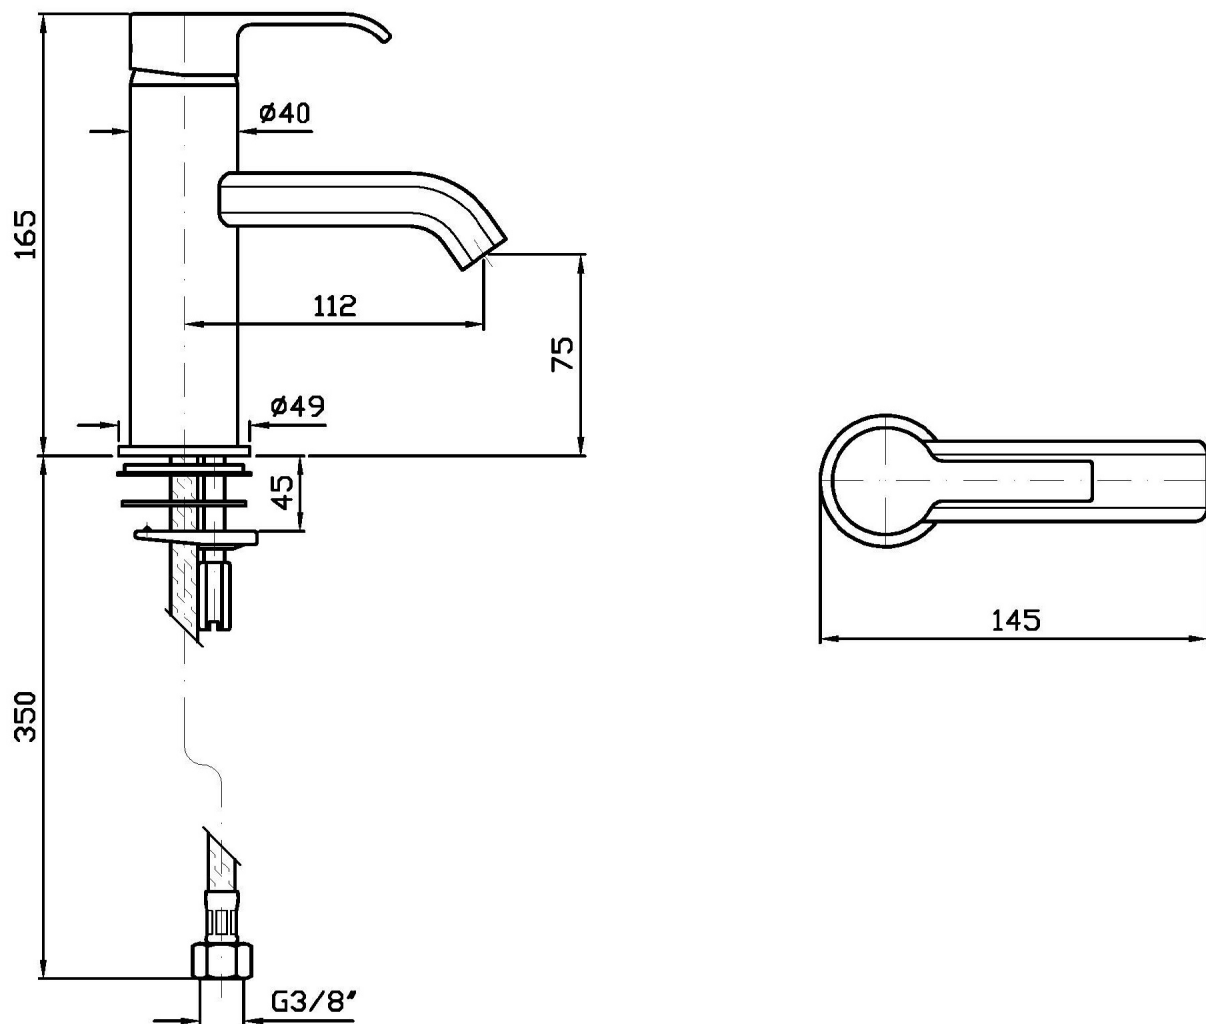

ON

ZON594

Disegno Complessivo / Overall Drawing