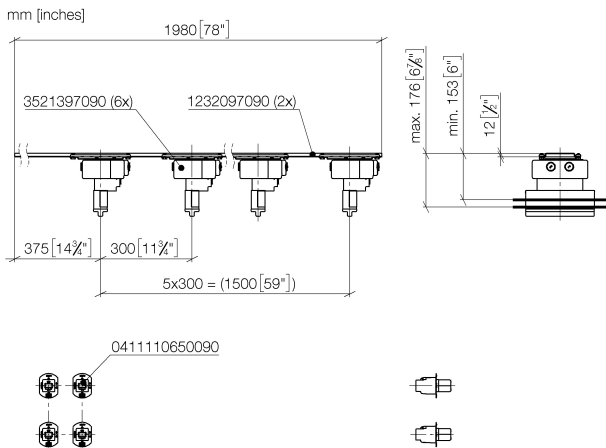

Душ - продукты скрытого монтажа
HORIZONTAL SHOWER^{ATT} Массажный душ -
 Артикульный номер: 35 287 970 90

- комплект предварительного монтажа
- 6x комплект предварительного монтажа eVALVE**
- 1x комплект предварительного монтажа для электронных элементов управления (SMART TOOLS)**
- 4x розетка для скрытого монтажа, для установки в фальшштене
- 2x xGRID монтажные шины вместе с комплектом крепежа**

размерный чертеж

0423010730090	G 3/4
0417030340090	G 3/4

Все величины в мм / дюймах = мм x 0,0394