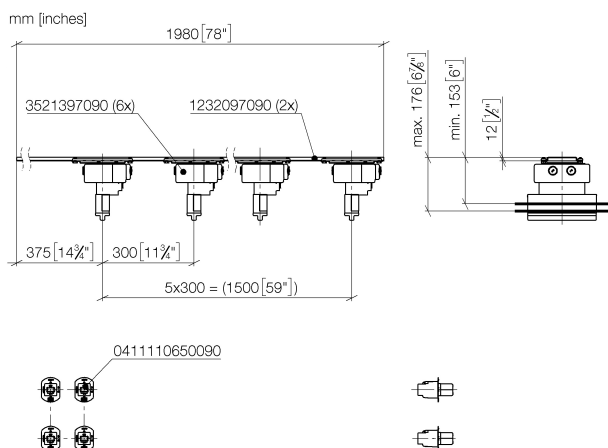

Душ - продукты скрытого монтажа
HORIZONTAL SHOWER^{ATT} Массажный душ -
 Артикульный номер: 35 287 970 90

- комплект предварительного монтажа

6x комплект предварительного монтажа eVALVE

1x комплект предварительного монтажа для электронных элементов управления (SMART TOOLS)

- 4x розетка для скрытого монтажа, для установки в фальшштене

2x xGRID монтажные шины вместе с комплектом крепежа

размерный чертёж

0423010730090	G 3/4
0417030340090	G 3/4

Все величины в мм / дюймах = мм x 0,0394

Душ - продукты скрытого монтажа
HORIZONTAL SHOWER^{ATT} Массажный душ -
Артикульный номер: 35 287 970 90

Душ - продукты скрытого монтажа
HORIZONTAL SHOWER^{ATT} Массажный душ -
Артикульный номер: 35 287 970 90