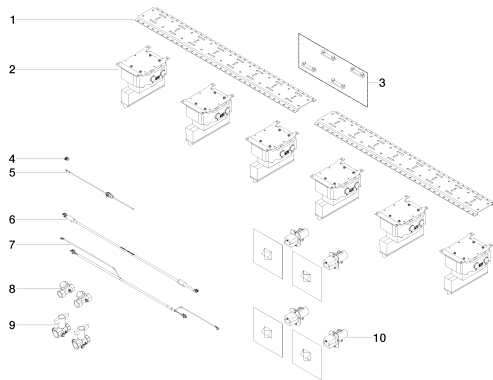

Душ - продукты скрытого монтажа
HORIZONTAL SHOWER^{ATT} Массажный душ -
Артикульный номер: 35 287 970 90

Спецификация запасных частей

№	Артикульный №	Наименование	Расходуемое кол-во