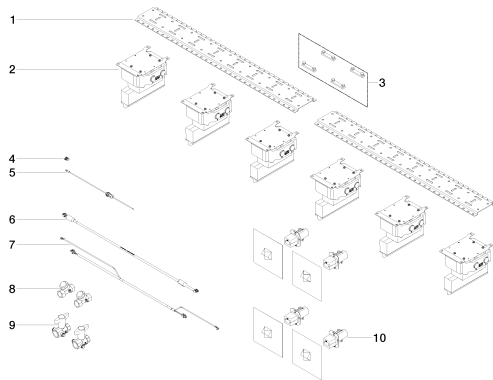

Душ - продукты скрытого монтажа
HORIZONTAL SHOWER^{ATT} Массажный душ -
 Артикульный номер: 35 287 970 90

Спецификация запасных частей

№	Артикульный №	Наименование	Расходуемое кол-во