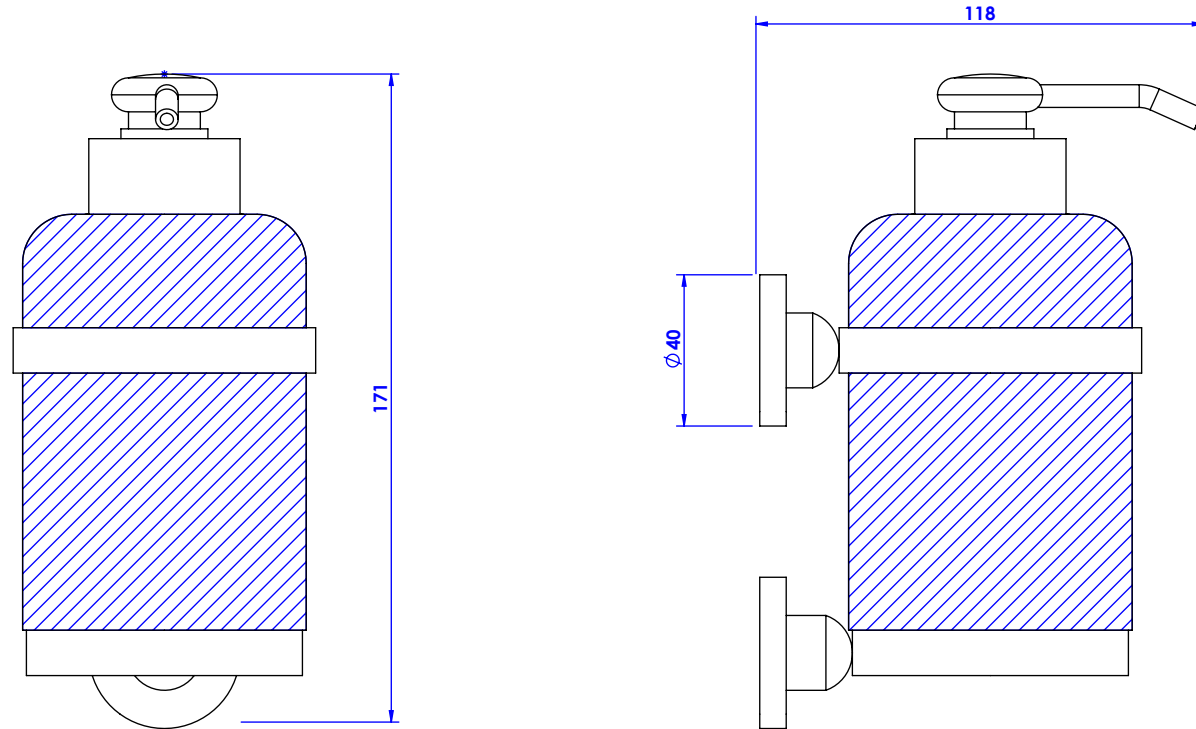

**Collections : Charléty**

**Distributeur de savon liquide mural. GM, cristallin, cont.360ml.**

**Wall-mounted soap dispenser. large size, cristallin, cont.360ml.**

**Charléty**

Ref : C06-530

**Charléty à manettes I**

Ref : C07-530

Ref : C08-530

**Charléty à manettes II**

Ref : C09-530

Ref : C11-530

**CRISTAL & BRONZE**

PARIS · 1937

23/11/2020-1