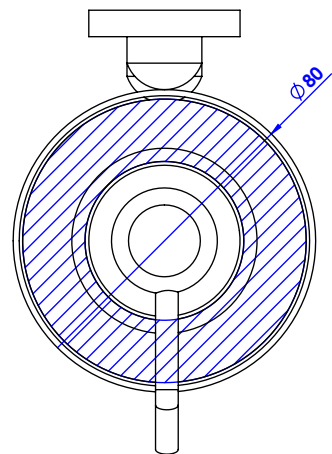

**Collections : Charléty**

**Distributeur de savon liquide mural. GM, cristallin, cont.360ml.**

**Wall-mounted soap dispenser. large size, cristallin, cont.360ml.**

**Charléty**

Ref : C06-530

**Charléty à manettes I**

Ref : C07-530

Ref : C08-530

**Charléty à manettes II**

Ref : C09-530

Ref : C11-530

**CRISTAL & BRONZE**

PARIS · 1937

23/11/2020-1