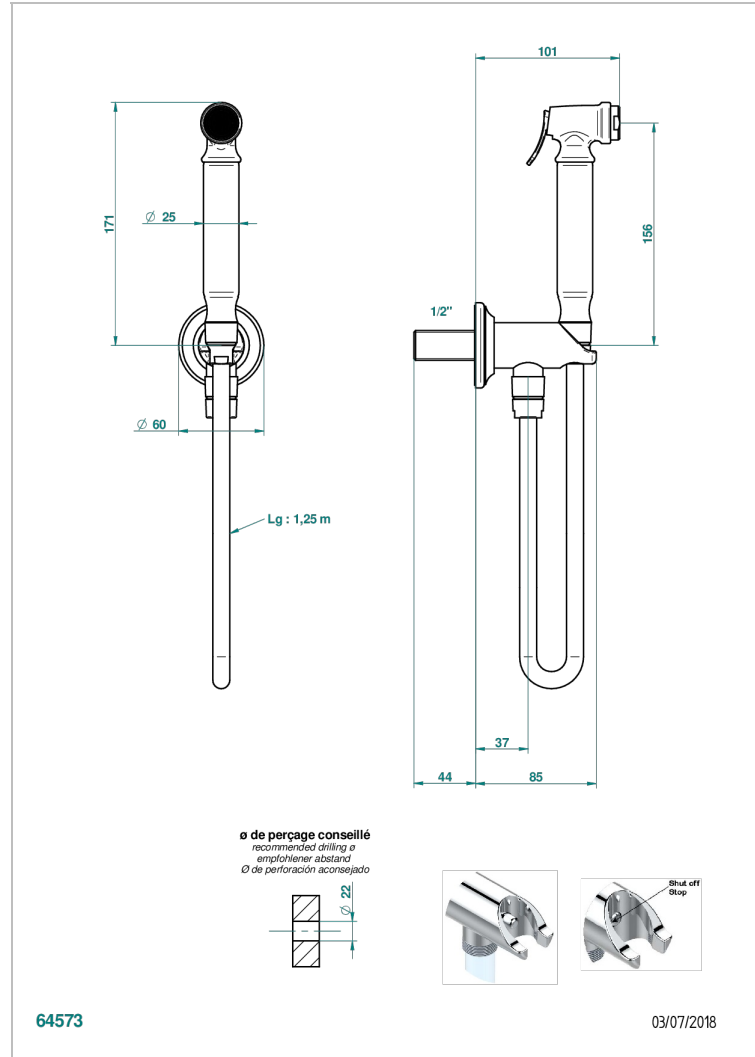

1900 С РУКОЯТКАМИ

G28-5840/9

Комплект для гигиенического душа: лейка с клапаном, усиленный шланг 1,25м и вывод для шланга со встроенным защитным остановом

THG[®]
PARIS

ХАРАКТЕРИСТИКИ

- 1900 с рукоятками
- Комплект для гигиенического душа: лейка с клапаном, усиленный шланг 1,25м и вывод для шланга со встроенным защитным остановом