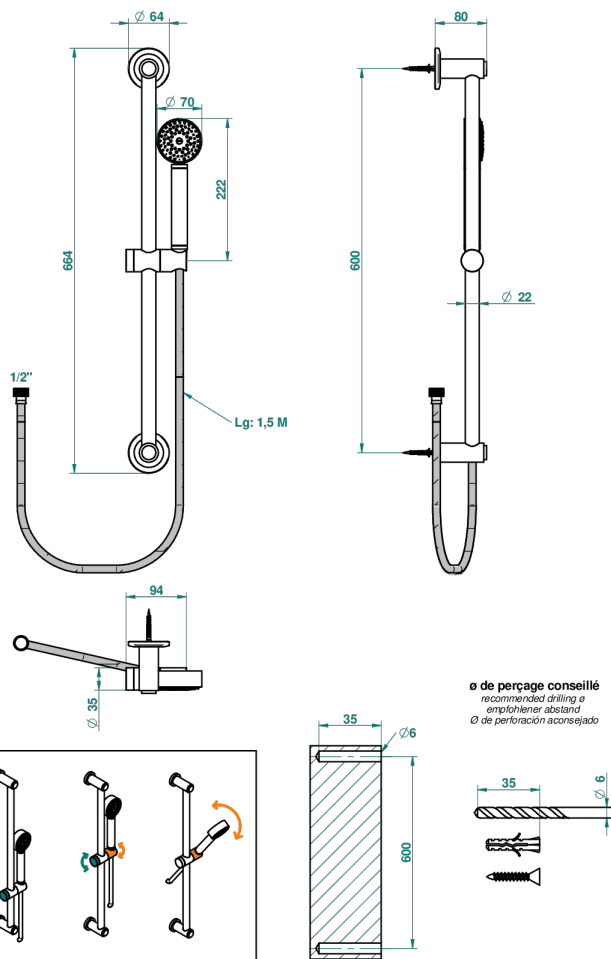

# SYSTEM С ГОВЛИТОМ С РУКОЯТКАМИ

G9H-58A

Душ ручной стильный встраиваемый в стену, 60 см штанга, шланг и крючок и без вывода для душа

## ХАРАКТЕРИСТИКИ

- System с говлитом с рукоятками
- Душ ручной стильный встраиваемый в стену, 60 см штанга, шланг и крючок и без вывода для душа