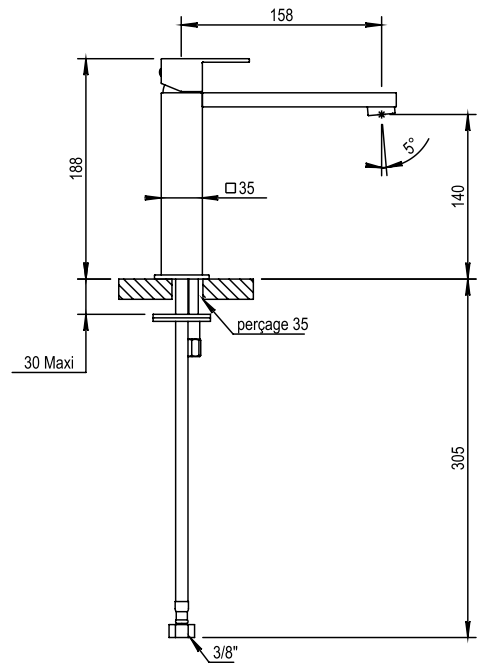

Réf. **80.779**

Mitigeur lavabo monotrou complet, bec longueur 158 mm

CARACTÉRISTIQUES

Mitigeur lavabo monotrou complet avec vidage clic-clac et raccords flexibles - Bec longueur 158 mm

Single lever basin mixer with up and down drain, flexible hoses - Spout length 158 mm

16 ACC LY 714

FINITION USUELLE

FINITIONS DÉCORATIONS