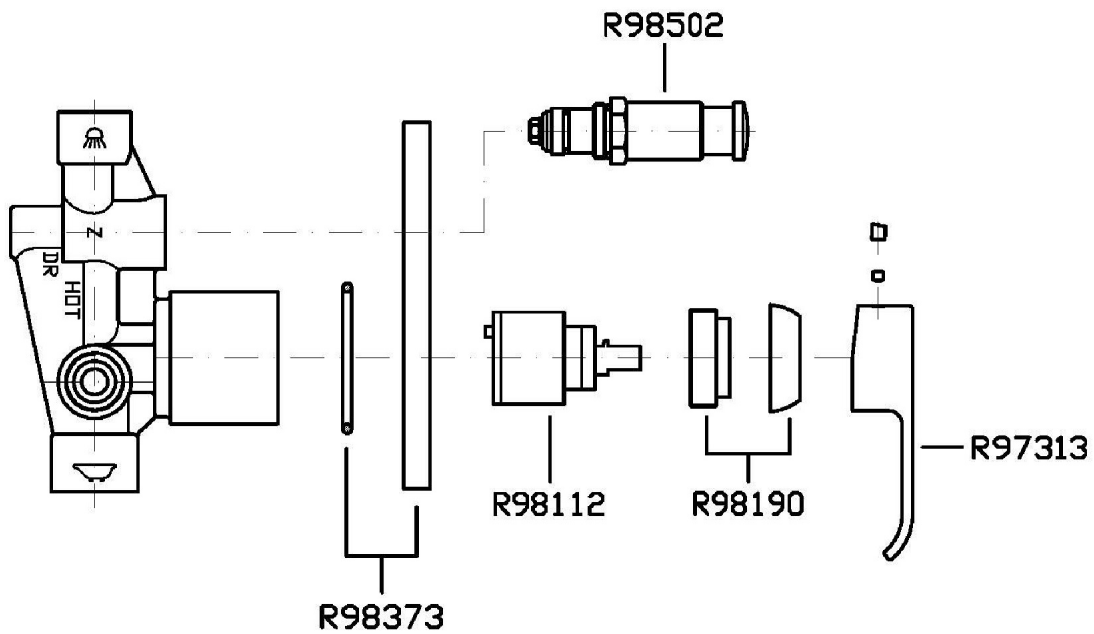

ZON127

Disegno Complessivo / Overall Drawing

ON

ZON127

Esplosi / Exploded

ON

ZON127 Portate / Flowrates (lt/min)

PRESSIONE PRESSURE	1 BAR	2 BAR	3 BAR	4 BAR	5 BAR
DEVIATORE DIVERTER	12,9	18,6	23	26,5	29,8
P1					
P2					
P3					
P4					
P5					

ON

ZON127 Pesì e Misure / Weights and Sizes

Peso (Kg) Weight (lb)	0,72 (Kg)	1,587312 (lb)
Volume (dc3) - (in3)	3,32 (dc3)	0,000203 (in3)
h (mm) - (in)	93 (mm)	3,6614193 (in)
L1 (mm) - (in)	162 (mm)	6,3779562 (in)
L2 (mm) - (in)	220 (mm)	8,661422 (in)