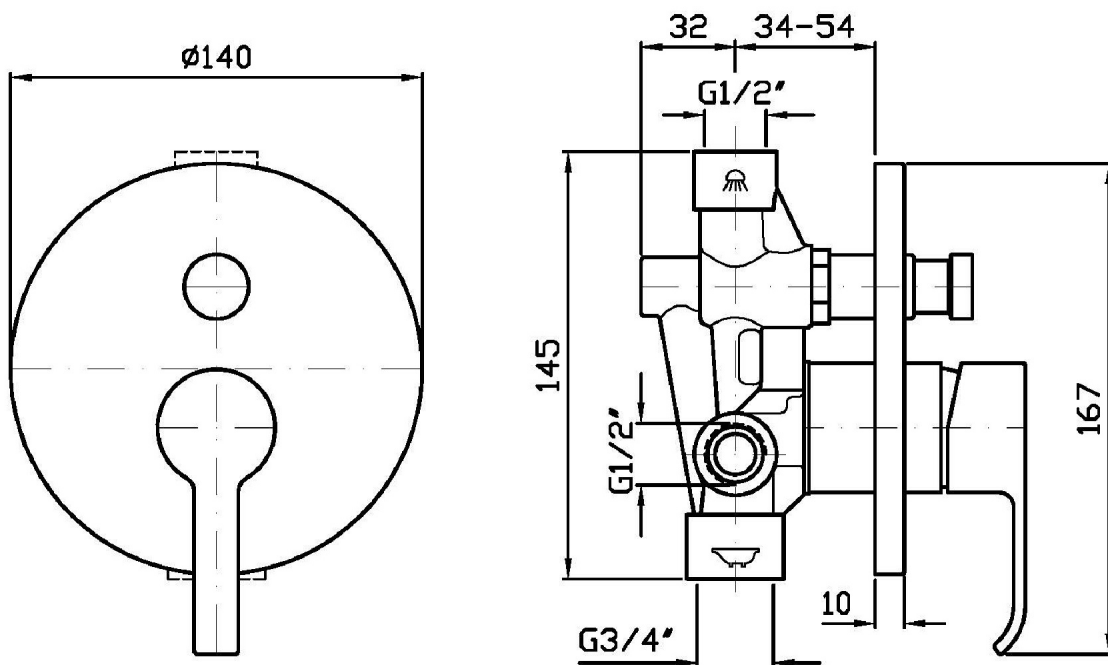

ZON127

Disegno Complessivo / Overall Drawing

ON

ZON127

Esplosi / Exploded

ON

ZON127 Portate / Flowrates (lt/min)

PRESSIONE PRESSURE	1 BAR	2 BAR	3 BAR	4 BAR	5 BAR
DEVIATORE DIVERTER	12,9	18,6	23	26,5	29,8
P1					
P2					
P3					
P4					
P5					

ON

ZON127 Pesì e Misure / Weights and Sizes

Peso (Kg) Weight (lb)	0,72 (Kg)	1,587312 (lb)
Volume (dc3) - (in3)	3,32 (dc3)	0,000203 (in3)
h (mm) - (in)	93 (mm)	3,6614193 (in)
L1 (mm) - (in)	162 (mm)	6,3779562 (in)
L2 (mm) - (in)	220 (mm)	8,661422 (in)