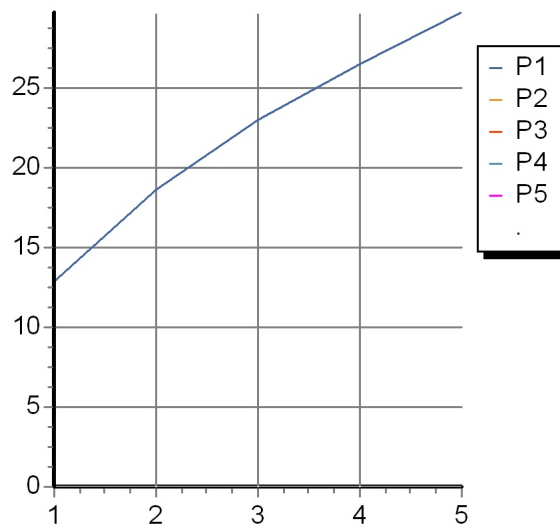

ZON127

Disegno Complessivo / Overall Drawing

ON

ZON127

Esplosi / Exploded

ON

ZON127 Portate / Flowrates (lt/min)

PRESSIONE PRESSURE	1 BAR	2 BAR	3 BAR	4 BAR	5 BAR
DEVIATORE DIVERTER	12,9	18,6	23	26,5	29,8
P1					
P2					
P3					
P4					
P5					

ON

ZON127 Pesì e Misure / Weights and Sizes

Peso (Kg) Weight (lb)	0,72 (Kg)	1,587312 (lb)
Volume (dc3) - (in3)	3,32 (dc3)	0,000203 (in3)
h (mm) - (in)	93 (mm)	3,6614193 (in)
L1 (mm) - (in)	162 (mm)	6,3779562 (in)
L2 (mm) - (in)	220 (mm)	8,661422 (in)