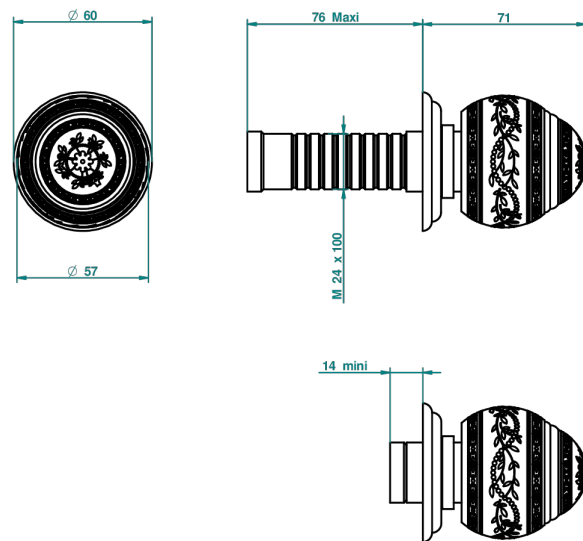

MARQUISE ЧЕРНЫЙ С ЗОЛОТЫМ ДЕКОРОМ

A7F-30B

Маховик для встраиваемого в стену вентиля

THG®
PARIS

27708

19/09/2008

ХАРАКТЕРИСТИКИ

- Marquise чёрный с золотым декором
- Маховик для встраиваемого в стену вентиля

СВЯЗАННЫЕ ТОВАРНЫЕ ПОЗИЦИИ

- Ref. G00-30/CA Корпус вентиля 1/2" встраиваемый в стену для холодной воды
- Ref. G00-30/HA Корпус вентиля 1/2" встраиваемый в стену для горячей воды
- Ref. G00-32/CA Корпус вентиля 3/4" встраиваемый в стену для холодной воды
- Ref. G00-32/HA Корпус вентиля 3/4" встраиваемый в стену для горячей воды

ДОСТУПНЫЕ ВАРИАНТЫ ПОКРЫТИЙ

Blush PVD - H62
Graphite PVD - H64
Matt Umber PVD - H67
Matt blush PVD - H60
Matt graphite PVD - H65
Umber PVD - H66

Аранья (чёрный никель) - D24
Бронза - D01
Золото - F01
Матовая красная старинная медь - H07
Матовое золото - F07
Матовое светлое золото - F31

Матовый никель - C01
Матовый хром - C02
Никель - B01
Покрытие PVD бронза - F33
Покрытие PVD золотистый цвет - H52
Покрытие PVD латунь - H49

Покрытие PVD матовая бронза - F34
Покрытие PVD матовая латунь - H50
Покрытие PVD матовый золотистый - H53
Покрытие PVD матовый никель - H56
Покрытие PVD никель - H55
Розовое золото - F27

Сатинированное золото - F03
Сатинированный хром - C03
Светлое золото - F30
Серебро с родием - F18
Состаренный никель - H28
Старинное серебро - H03